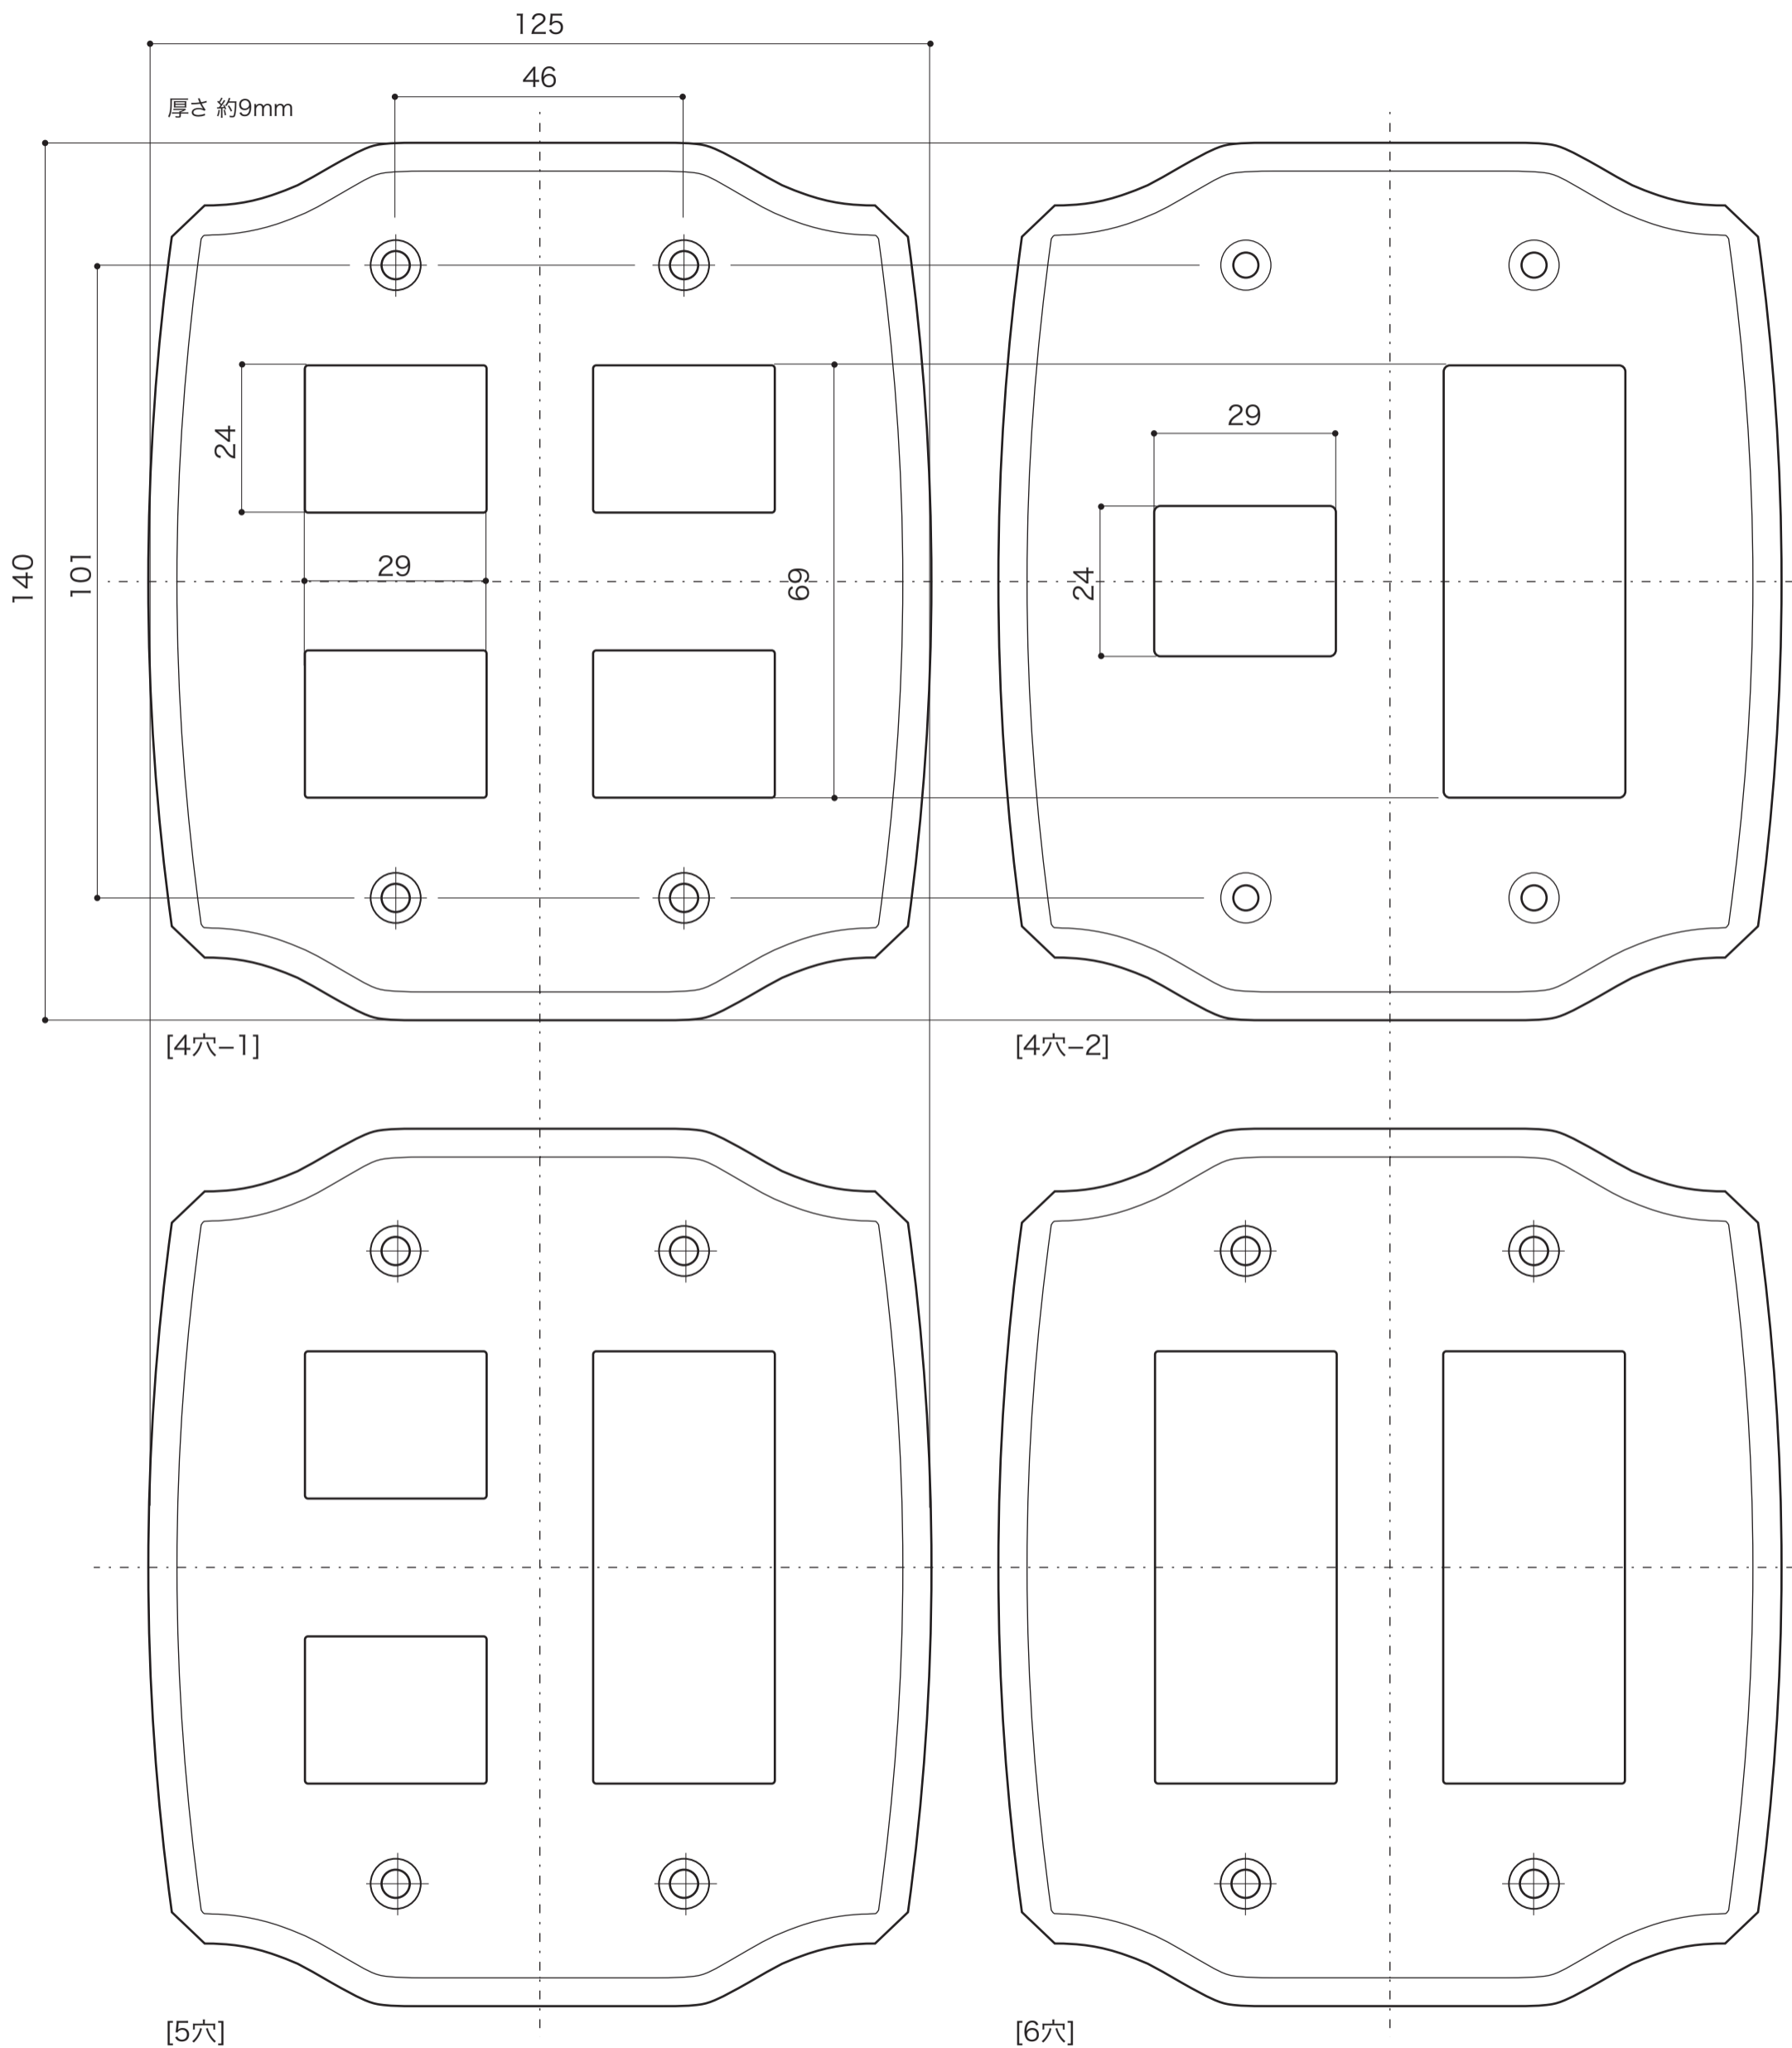

SWITCH-PLATE

ウツドスイッチプレート

■ topic

- ・天然木 (マホガニー / チーク / ローズウツド)
- ・専用BRステンレスネジ付き
- ・インドネシア製

※ 設計寸法です。

プレーン [マホガニー] [チーク] [ローズウツド]

S=1/1 (単位 / mm) open up '01

[4穴-1]

[4穴-2]

[5穴]

[6穴]

品番	マホガニー	232140	4穴-1	品番	チーク	232240	4穴-1	品番	ローズウツド	232340	4穴-1
		232150	4穴-2			232250	4穴-2			232350	4穴-2
		232160	5穴			232260	5穴			232360	5穴
		232170	6穴			232270	6穴			232370	6穴