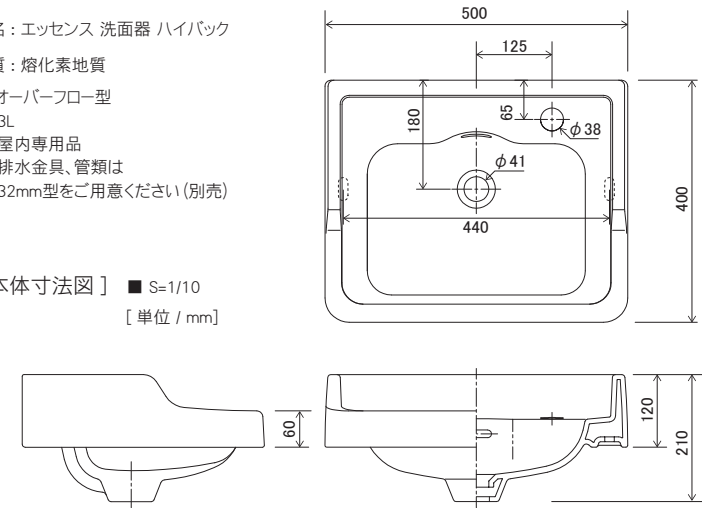

E350140 スロウカラース・リネン [横水栓用]

www.essence-i.com

■ 洗面器概要

品名：エッセンス 洗面器 ハイバック

材質：熔化素地質

- ・ オーバーフロー型
- ・ 3L
- ・ 屋内専用品
- ・ 排水金具、管類は32mm型をご用意ください (別売)

[本体寸法図] ■ S=1/10

[単位 / mm]