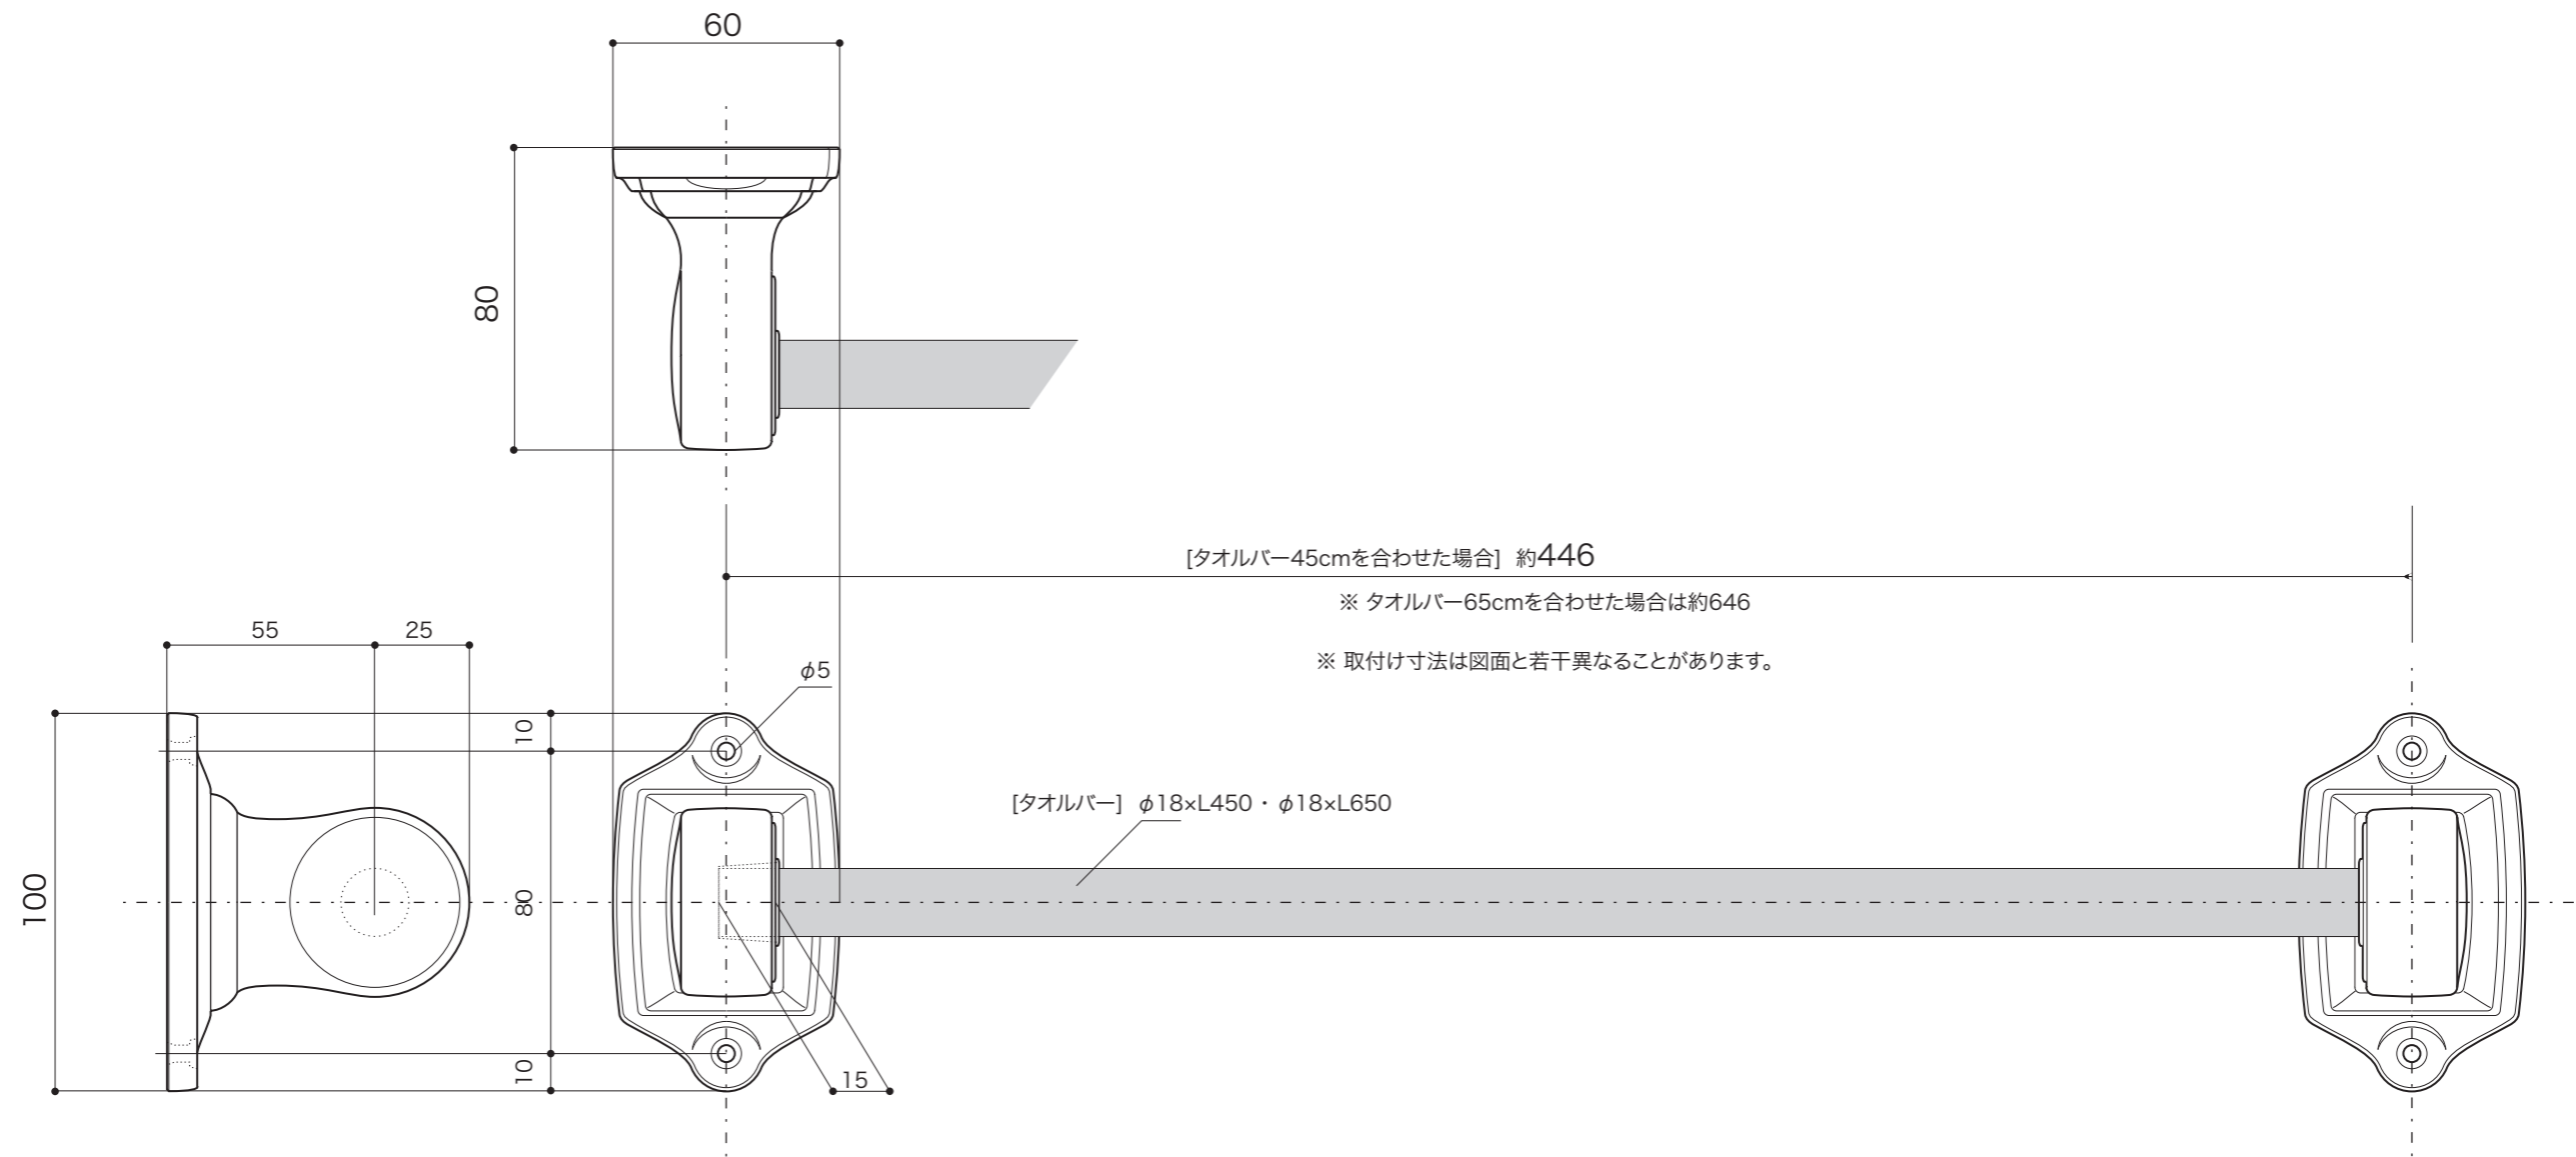

WALL PARTS		タオルハンガー [パーツ]
タオルハンガーブラケット		ブラケット:左右セット
タオルバー 45cm / 65cm		S=1/2 (単位 / mm) open up '06

- topic
 - ブラケット
 - ・磁器
 - ・壁取付用ネジ付
 - ・屋内専用品
 - ・日本製
 - タオルバー
 - ・天然木[チーク]
 - ・植物性ワックス仕上げ
 - ・インドネシア製
- ※ 設計寸法です。焼き物は焼成による個体差が生ずることがあります。

タオルハンガーブラケット	
品番	E216190 キリム
品番	E274110 ブランカ

タオルバー	
品番	E90TB45 45cm
品番	E90TB65 65cm