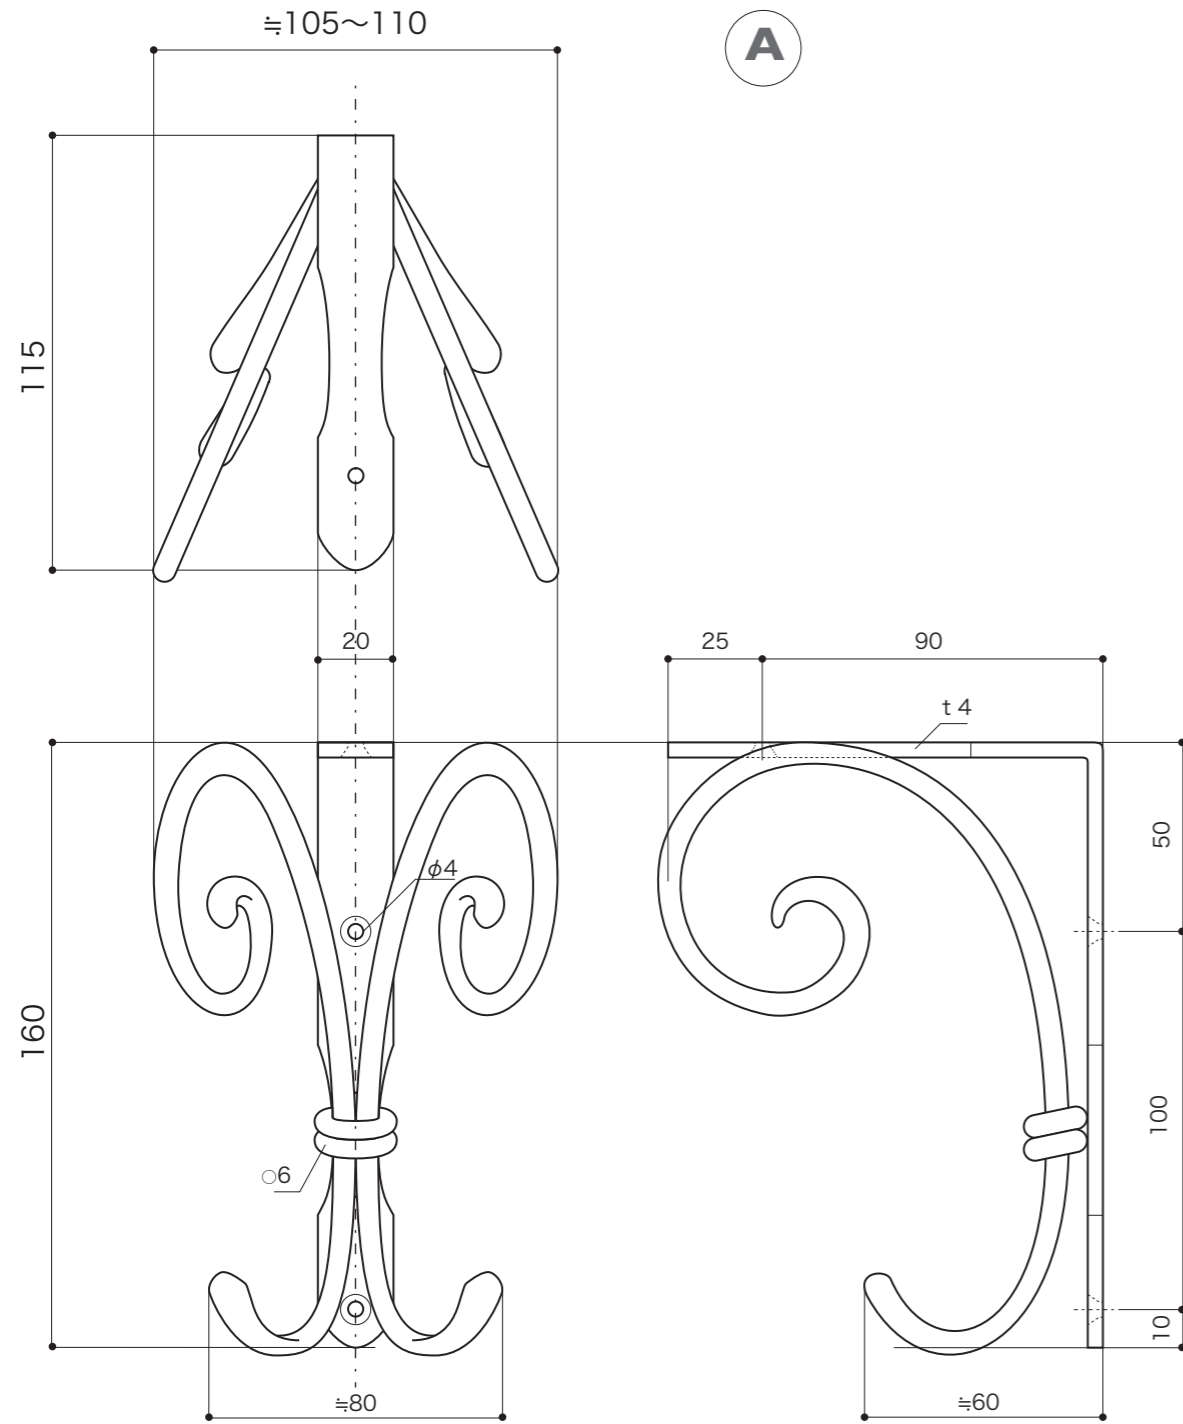

Wall Parts シェルフ[パーツ]

シェルフアングル A / B 左右[同型]セット

S=1/2 (単位 / mm) open up '06

- topic
- ・アイアン
  - ・酸化皮膜仕上げ ※ 経年変化があります。
  - ・壁取付ネジ付
  - ・屋内専用品
  - ・インドネシア製
  - ※ 設計寸法です。手作り製品のため個体差があります。

品番	E330050	A
	E330060	B