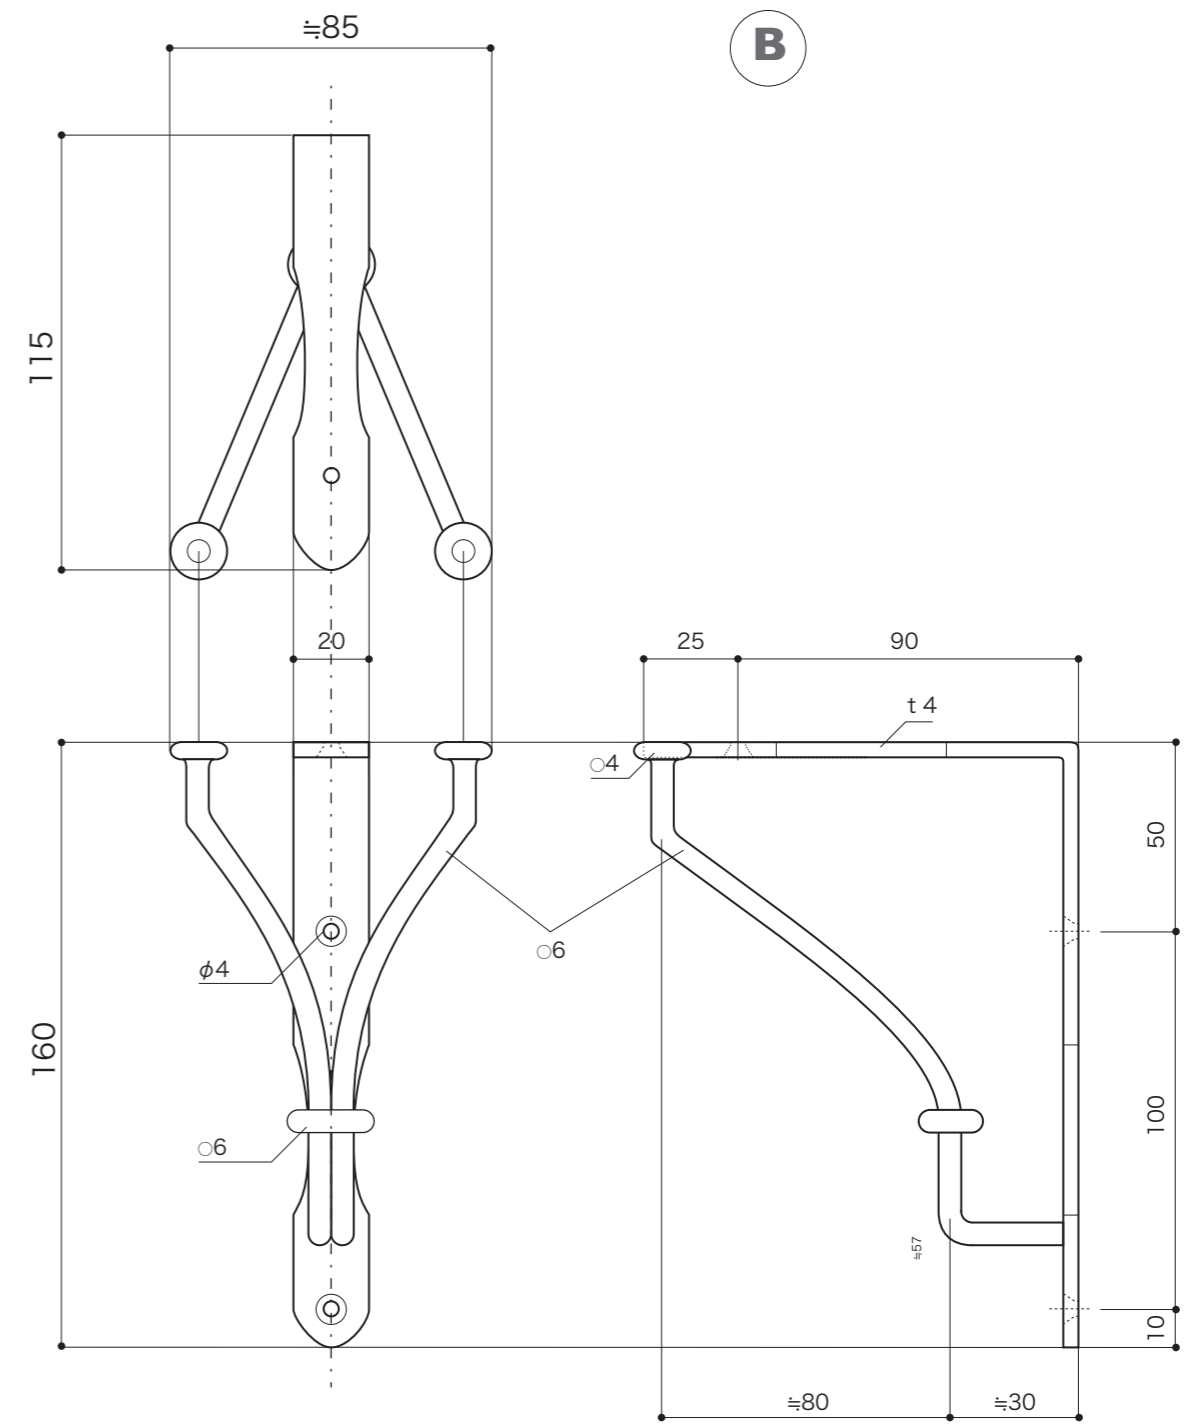

Wall Parts シェルフ[パーツ]

シェルフアングル A / B 左右[同型]セット

S=1/2 (単位 / mm) open up '06

- topic
- ・アイアン
  - ・酸化皮膜仕上げ ※ 経年変化があります。
  - ・壁取付ネジ付
  - ・屋内専用品
  - ・インドネシア製
  - ※ 設計寸法です。手作り製品のため個体差があります。

品番	E330050	A
	E330060	B