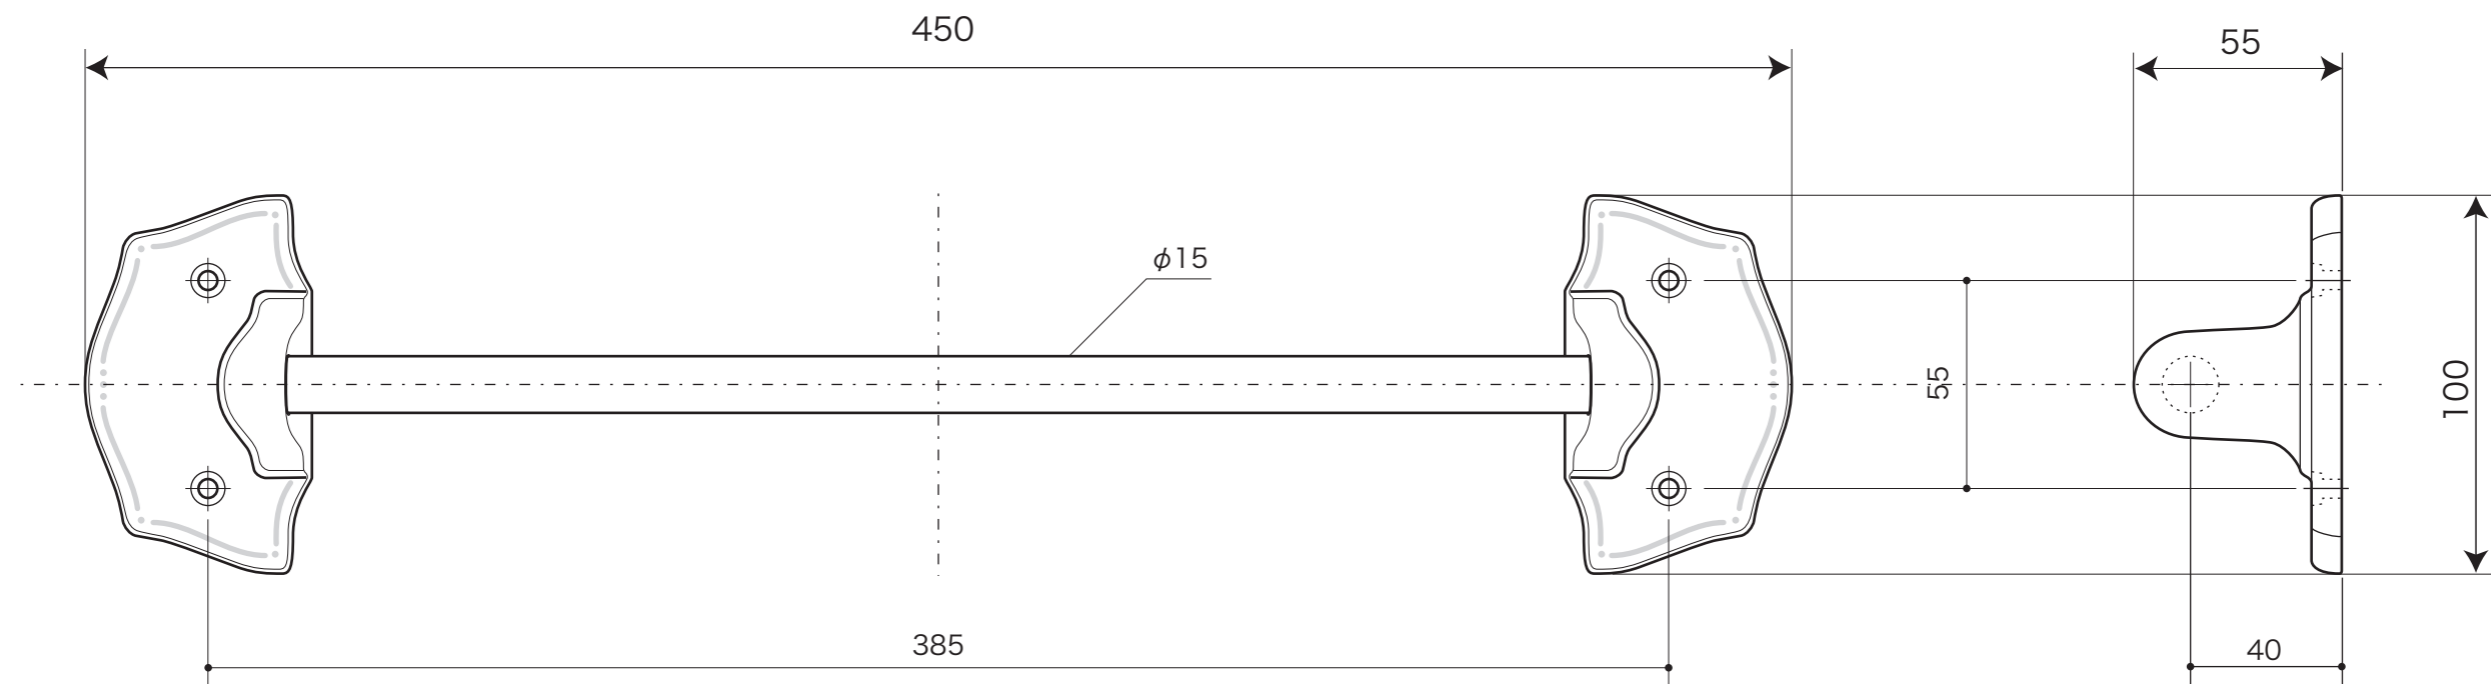

WALL PARTS	タオルハンガー
タオルハンガー[組立式]	
	S=1/2 (単位 / mm) open up '00

■ topic

- ・磁器、天然木[マホガニー/ウレタン塗装]
- ・壁取付用ネジ付
- ・屋内専用品
- ・日本製(棒はインドネシア製)

※ 設計寸法です。焼き物は焼成による個体差が生ずることがあります。

品番	E217310	コレクティブルズ
	E231250	オールドイングランド