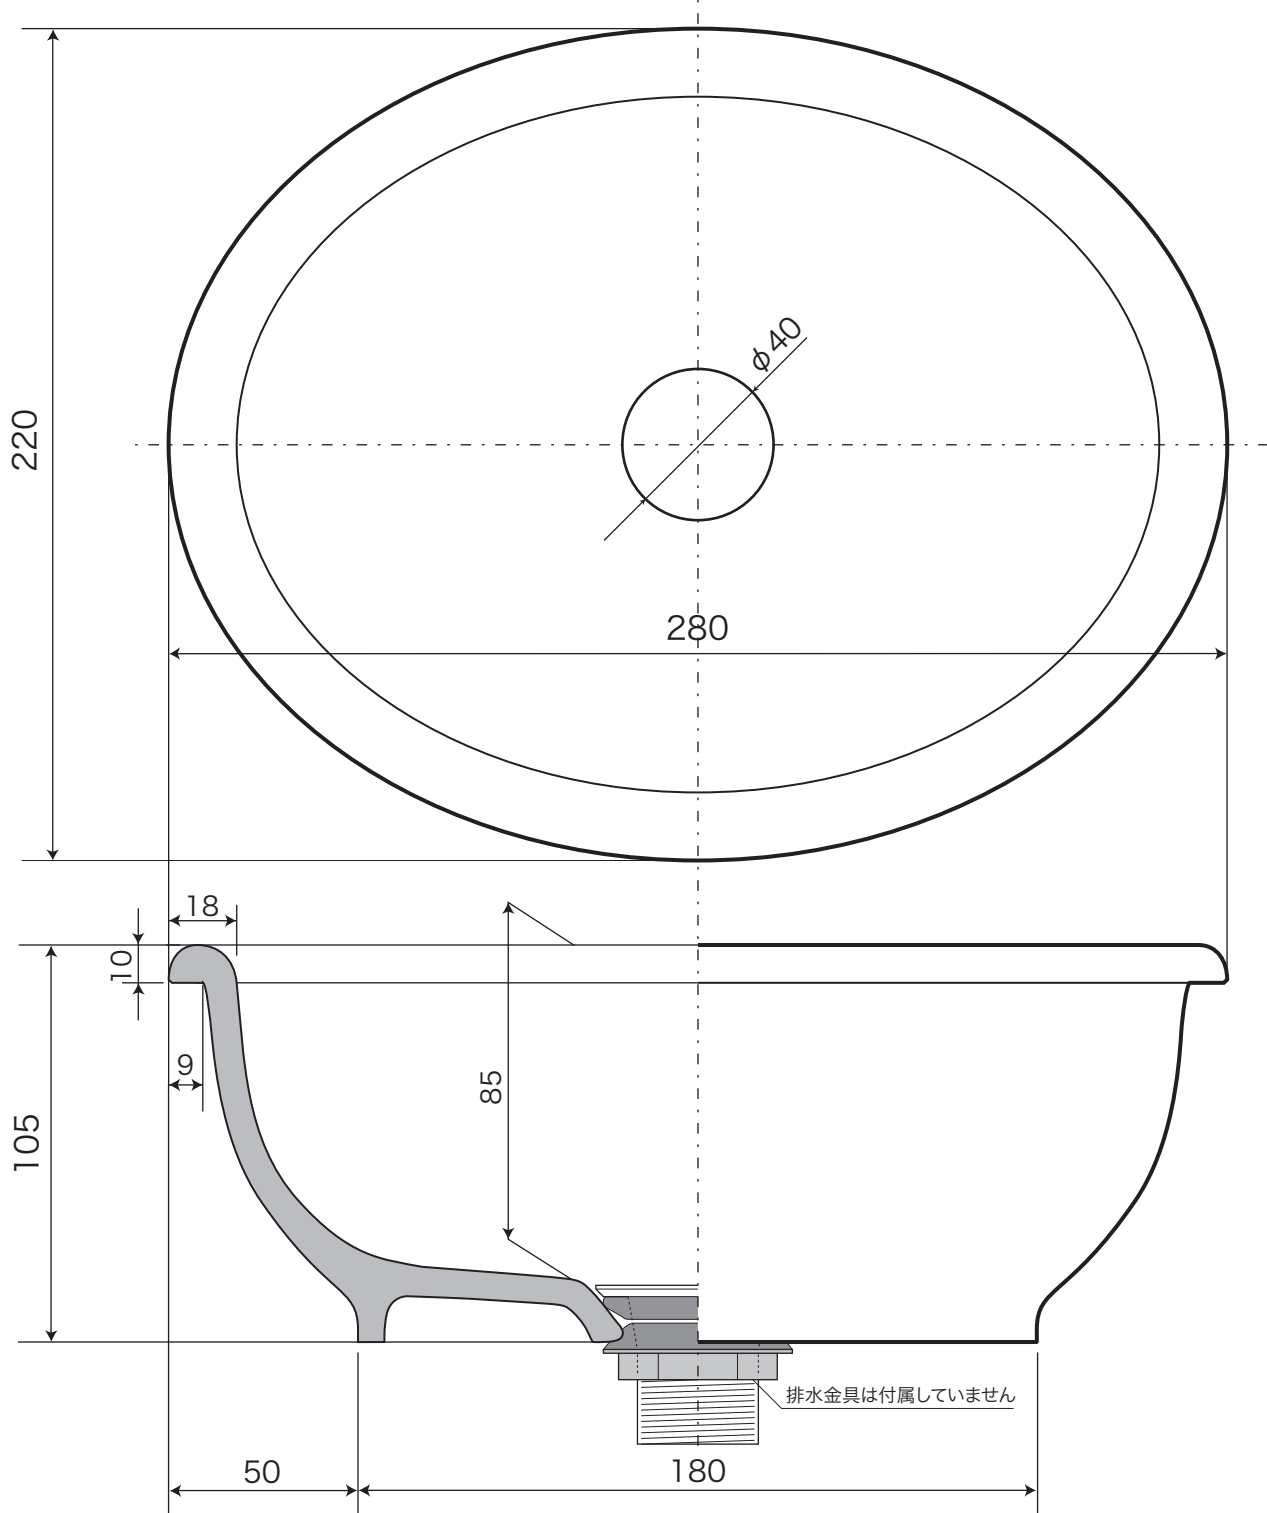

**BASIN**

手洗器

手洗鉢 Sオーバル

排水金具、管類は25mmタイプ使用のこと

オーバーカウンター型

S=1/2 (単位 / mm) open up '04

■ topic

- ・磁器
- ・実容量 / 1.5L
- ・屋内専用品
- ・日本製

※ 設計寸法です。 焼き物は焼成による変形が生ずることがあります。

品番	E231220	オールドイングランド
	E274080	ブランカ
	E217260	コレクティブルズ
	E350020	スローカラーズ [亜麻色]
	E350027	スローカラーズ [標色]