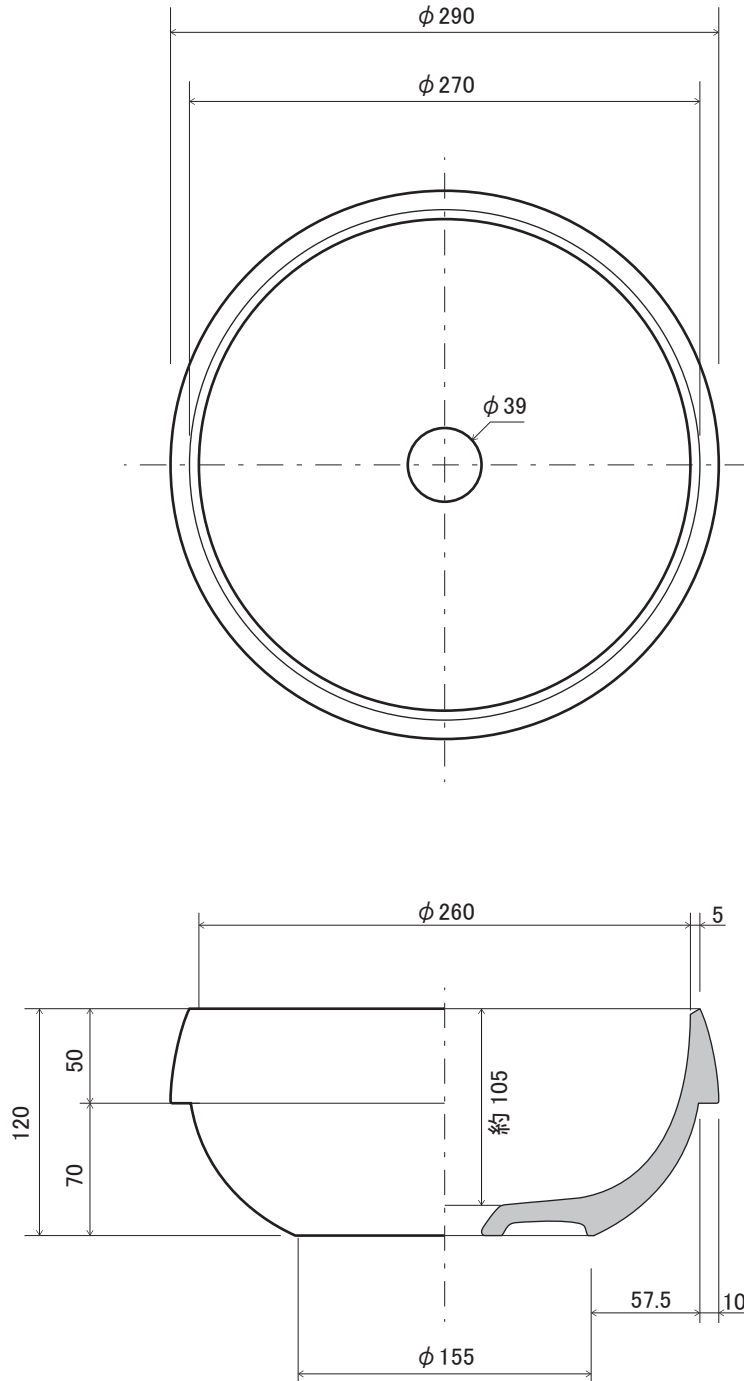

**BASIN**

手洗器・ファクトリーメイド

手洗器 グローブ

排水金具、管類は25mm型をご用意ください

■ topic

- ・陶器
- ・実容量/3L
- ・屋内専用品

・日本製

半埋込型 置型

S=1/4 (単位 / mm) open up・17

※ カウンター開口寸法φ275mm (置型設置で固定金具使用の場合φ55mm)  
 ※ 設計寸法です。手作り製品のため個体差があります。

HAND MADE

※注) 排水金具は付属していません

|    |               |
|----|---------------|
| 製品 | E441011 アラバスタ |
|    | E441012 リラ    |
|    | E441013 オリオン  |