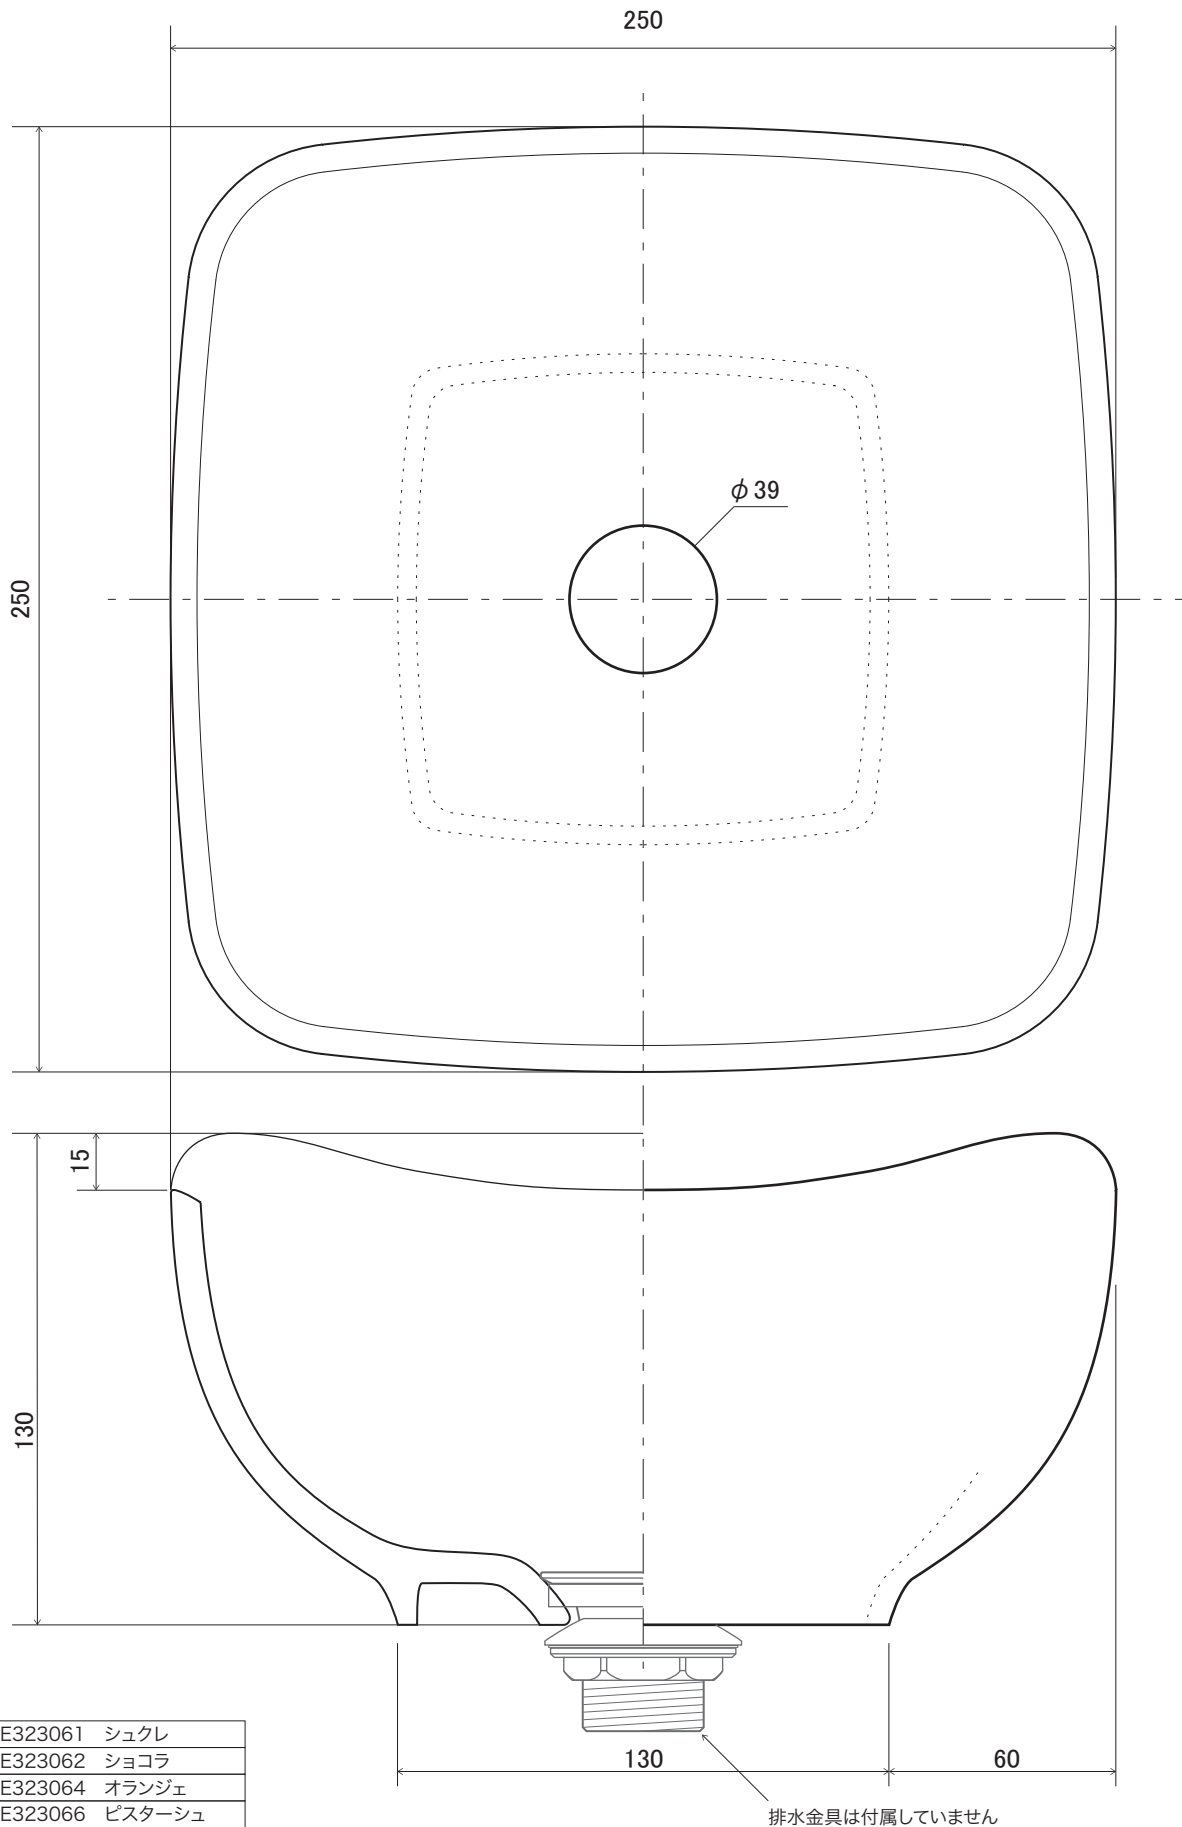

<b>BASIN</b>	手洗器
手洗器 Sスクエア [クレヨン]	排水金具、管類は25mmタイプ使用のこと
置型	S=1/2 (単位 / mm) open up '21

■ topic

- ・陶器
- ・実容量 / 2.5L
- ・屋内専用品
- ・日本製

・天板への固定にはEP17250 [置型手洗器固定金具]の使用を推奨しています。  
 ・上記金具を組合わせた場合、取付けカウンターの排水口用開口寸法はφ55mmとなります。

※ 設計寸法です。 焼き物は焼成による変形が生ずることがあります。

品番	E323061 シュクレ
	E323062 ショコラ
	E323064 オランジェ
	E323066 ピスターシュ