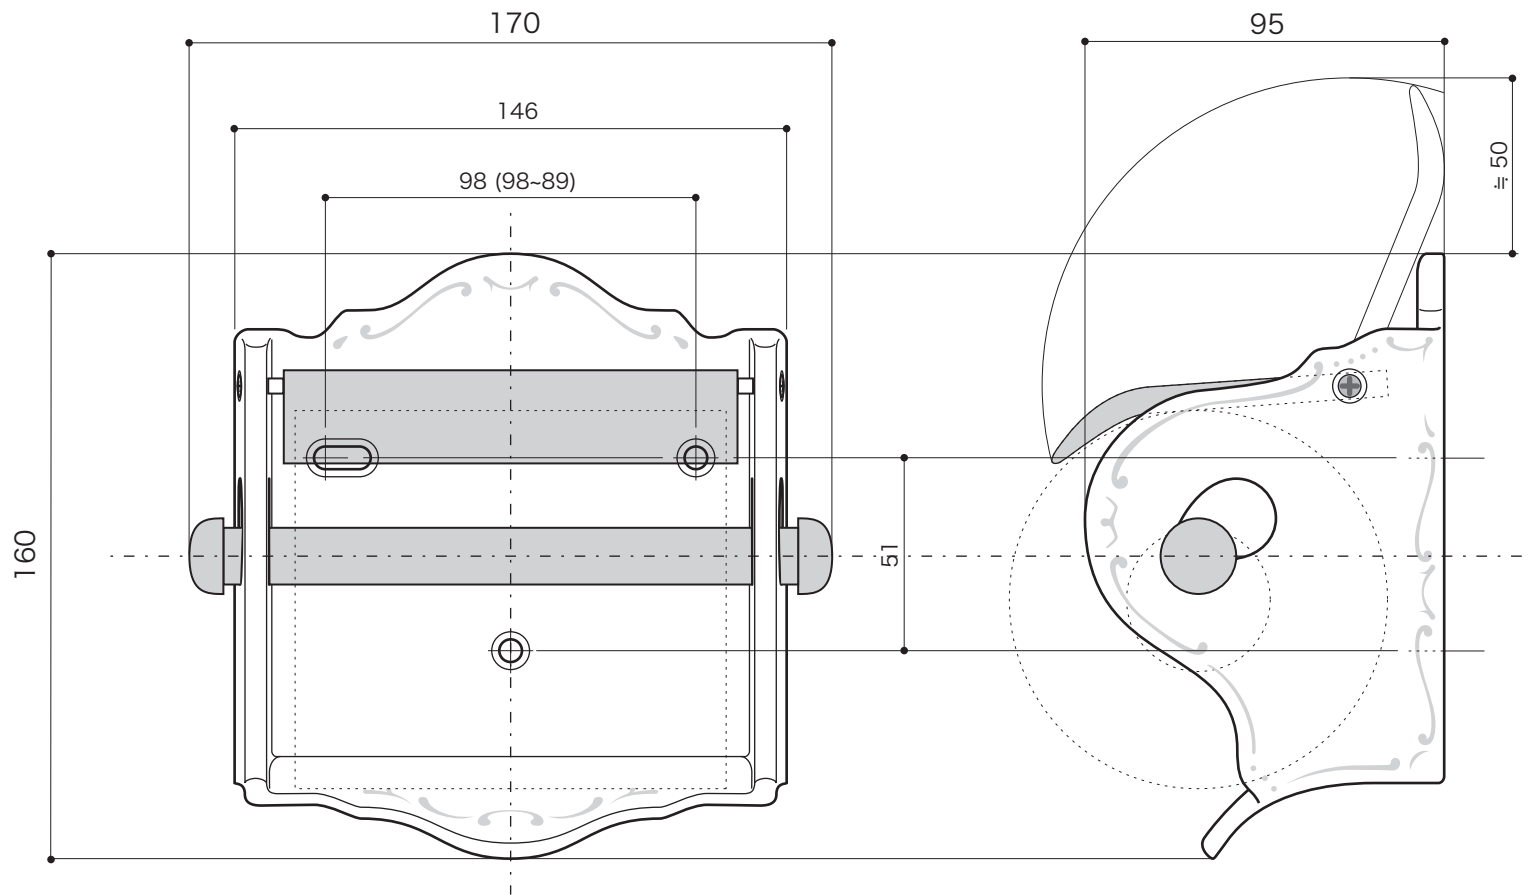

Toiletry Item	トイレタリーグッズ
ペーパーホルダー	
H1	S=1/2 (単位 / mm) open up '99

■ topic

- ・磁器、天然木[ウレタン塗装]等
- ・屋内専用品
- ・本体/日本製 紙押え、芯棒/中国製

※ 設計寸法です。焼き物は焼成による個体差が生ずることがあります。
 ※ 取付け用にφ4~5mmの皿木ネジをご用意ください。

品番	E217030 コレクティブルズ
----	------------------