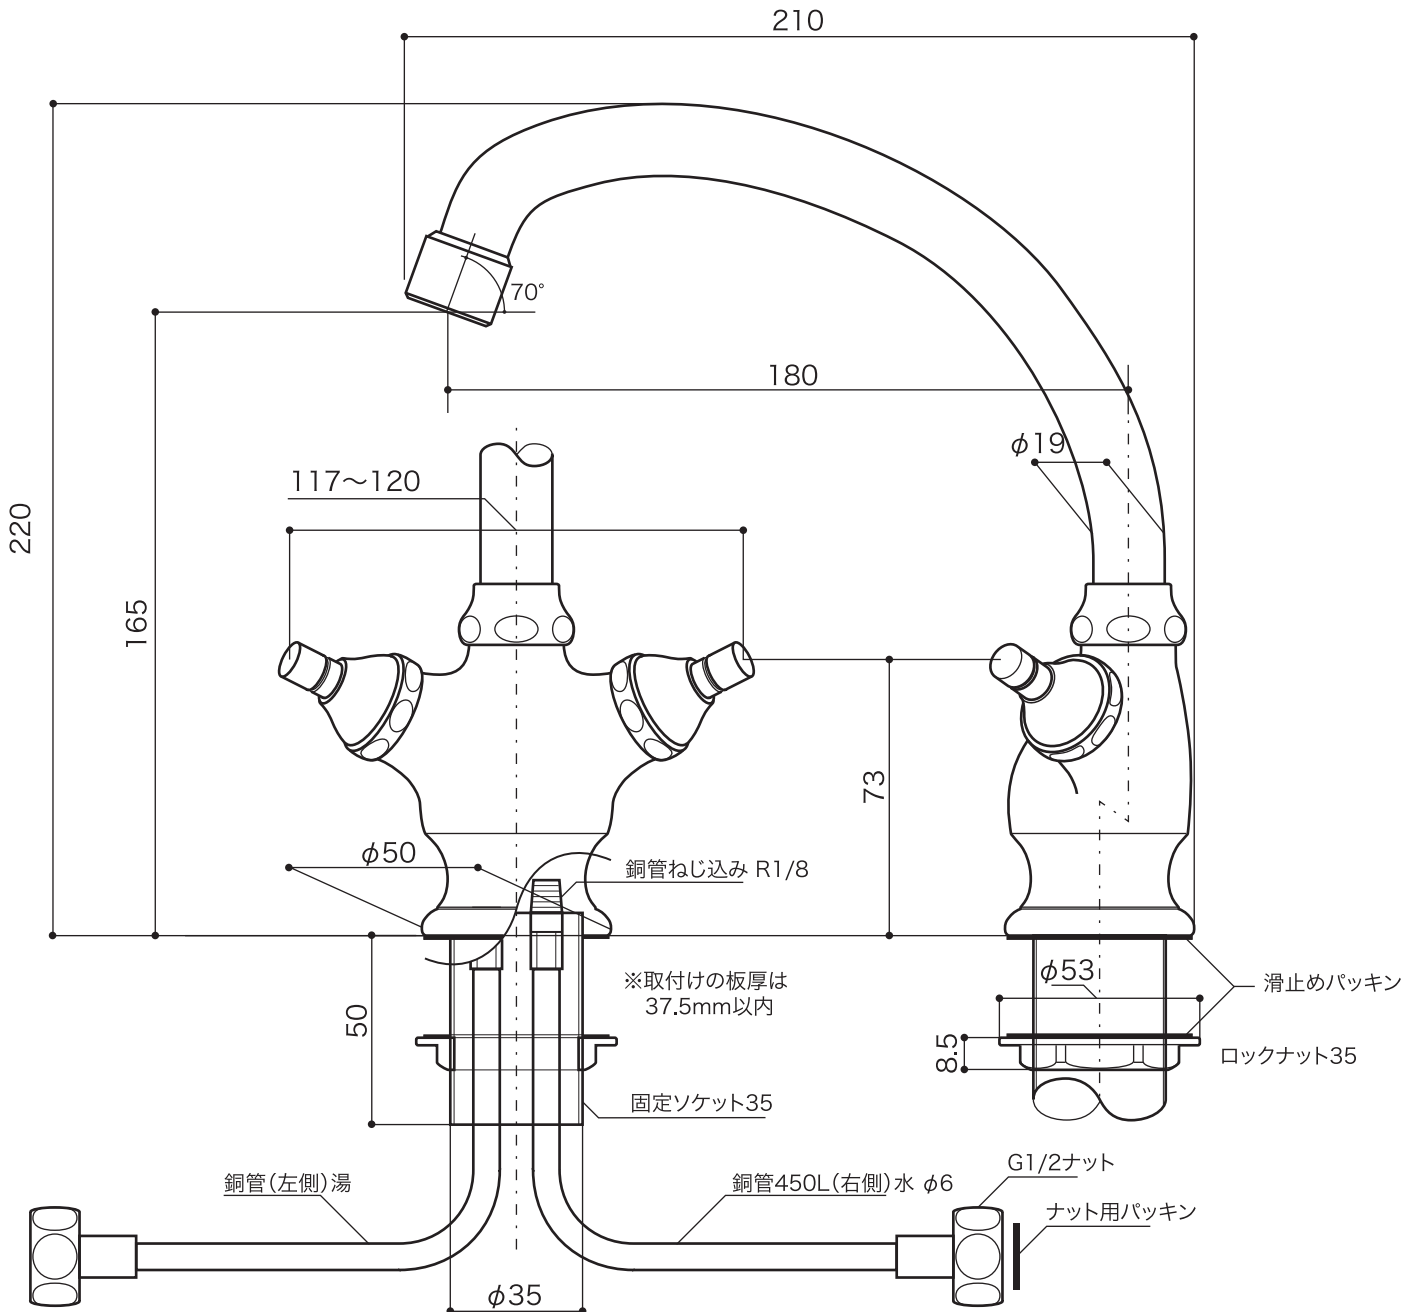

FAUCET

水栓 [洗面器/手洗器用混合栓]

リズ 混合栓

スパウト/プラス50

S=1/2 (単位 / mm) open up '08

topic

- ・青銅鑄物[銅箔加工]
 - ・泡沫金具付き
 - ・ハンドル別売
 - ・屋内専用品
 - ・銅管450L ポリマー被覆(黒)
 - ・水栓取付穴φ36~37mm
 - ・ポップアップ排水対応ではありません
 - ・日本製
- ※ プラス・ブロンズタイプには経年変化があります

製品	E250520 クローム
	E250522 ブロンズ
	E250529 プラス