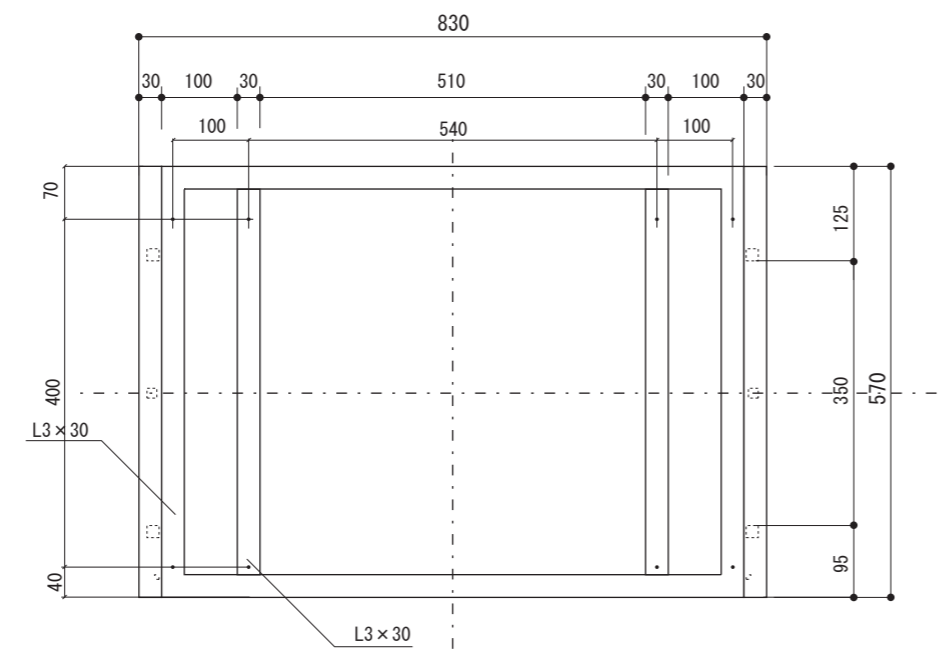

Furniture Basin	ファニチャーベイスン
アイアンフレーム_A	組立式
ロートアイアン	S=1/10 (単位 / mm) open up '07

■ topic

- ・フレーム部:アイアン [電着防錆の上、黒色アクリル焼付け塗装]日本製
- ・カウンター種類、切り込み寸法参考図は別途お問い合わせください。
- ※付属品等は取扱い書類をご覧ください
- ・日本製
- ※ 設計寸法です。手作りのため個体差があります。
- ・屋内専用品

品番	E351010 フレームA
----	---------------

天面フレーム部

正面

側面

背面

■ TOPIC
壁固定用プレート×2p
設置時に必ず振止め用にお使いください。