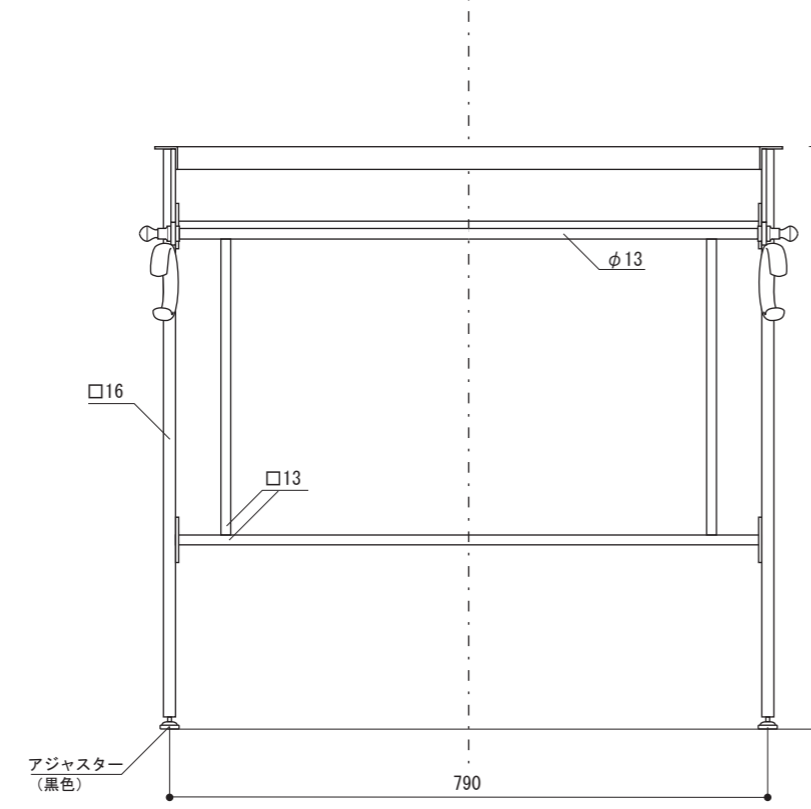

Furniture Basin	ファニチャーベイスン
アイアンフレーム_A	組立式
ロートアイアン	S=1/10 (単位 / mm) open up '07

■ topic

- ・フレーム部:アイアン [電着防錆の上、黒色アクリル焼付け塗装]日本製
- ・カウンター種類、切り込み寸法参考図は別途お問い合わせください。
- ※付属品等は取扱い書類をご覧ください
- ・日本製
- ※ 設計寸法です。手作りのため個体差があります。
- ・屋内専用品

品番	E351010 フレームA
----	---------------

天面フレーム部

正面

側面

背面

■ TOPIC
壁固定用プレート×2p
設置時に必ず振止め用にお使いください。