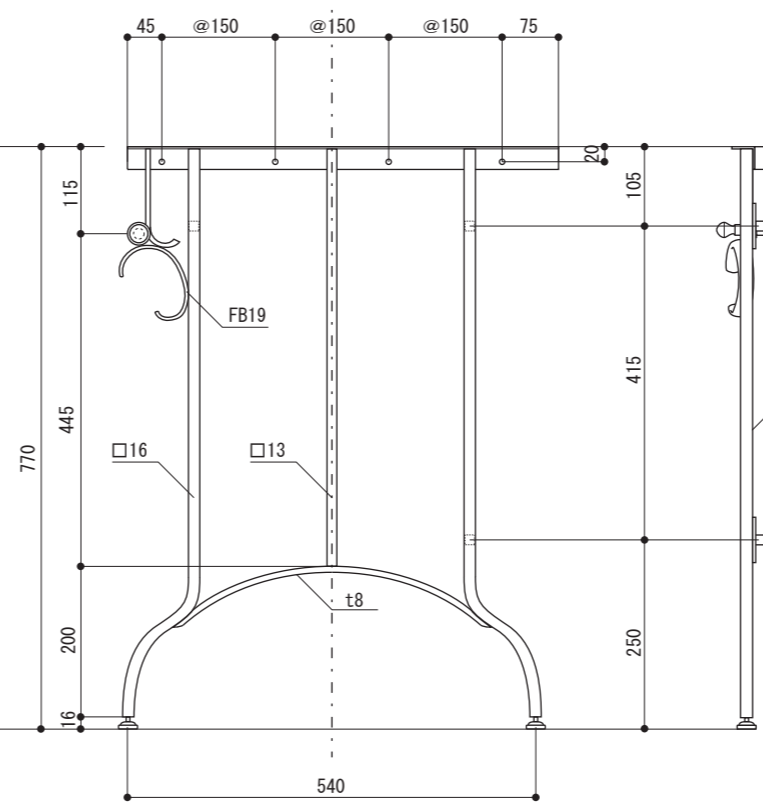

Furniture Basin	ファニチャーベイスン
アイアンフレーム_A	組立式
ロートアイアン	S=1/10 (単位 / mm) open up '07

■ topic

- ・フレーム部:アイアン [電着防錆の上、黒色アクリル焼付け塗装]日本製
- ・カウンター種類、切り込み寸法参考図は別途お問い合わせください。
- ※付属品等は取扱い書類をご覧ください
- ・日本製
- ※ 設計寸法です。手作りのため個体差があります。
- ・屋内専用品

品番	E351010 フレームA
----	---------------

天面フレーム部

正面

側面

背面

■ TOPIC
壁固定用プレート×2p
設置時に必ず振止め用にお使いください。