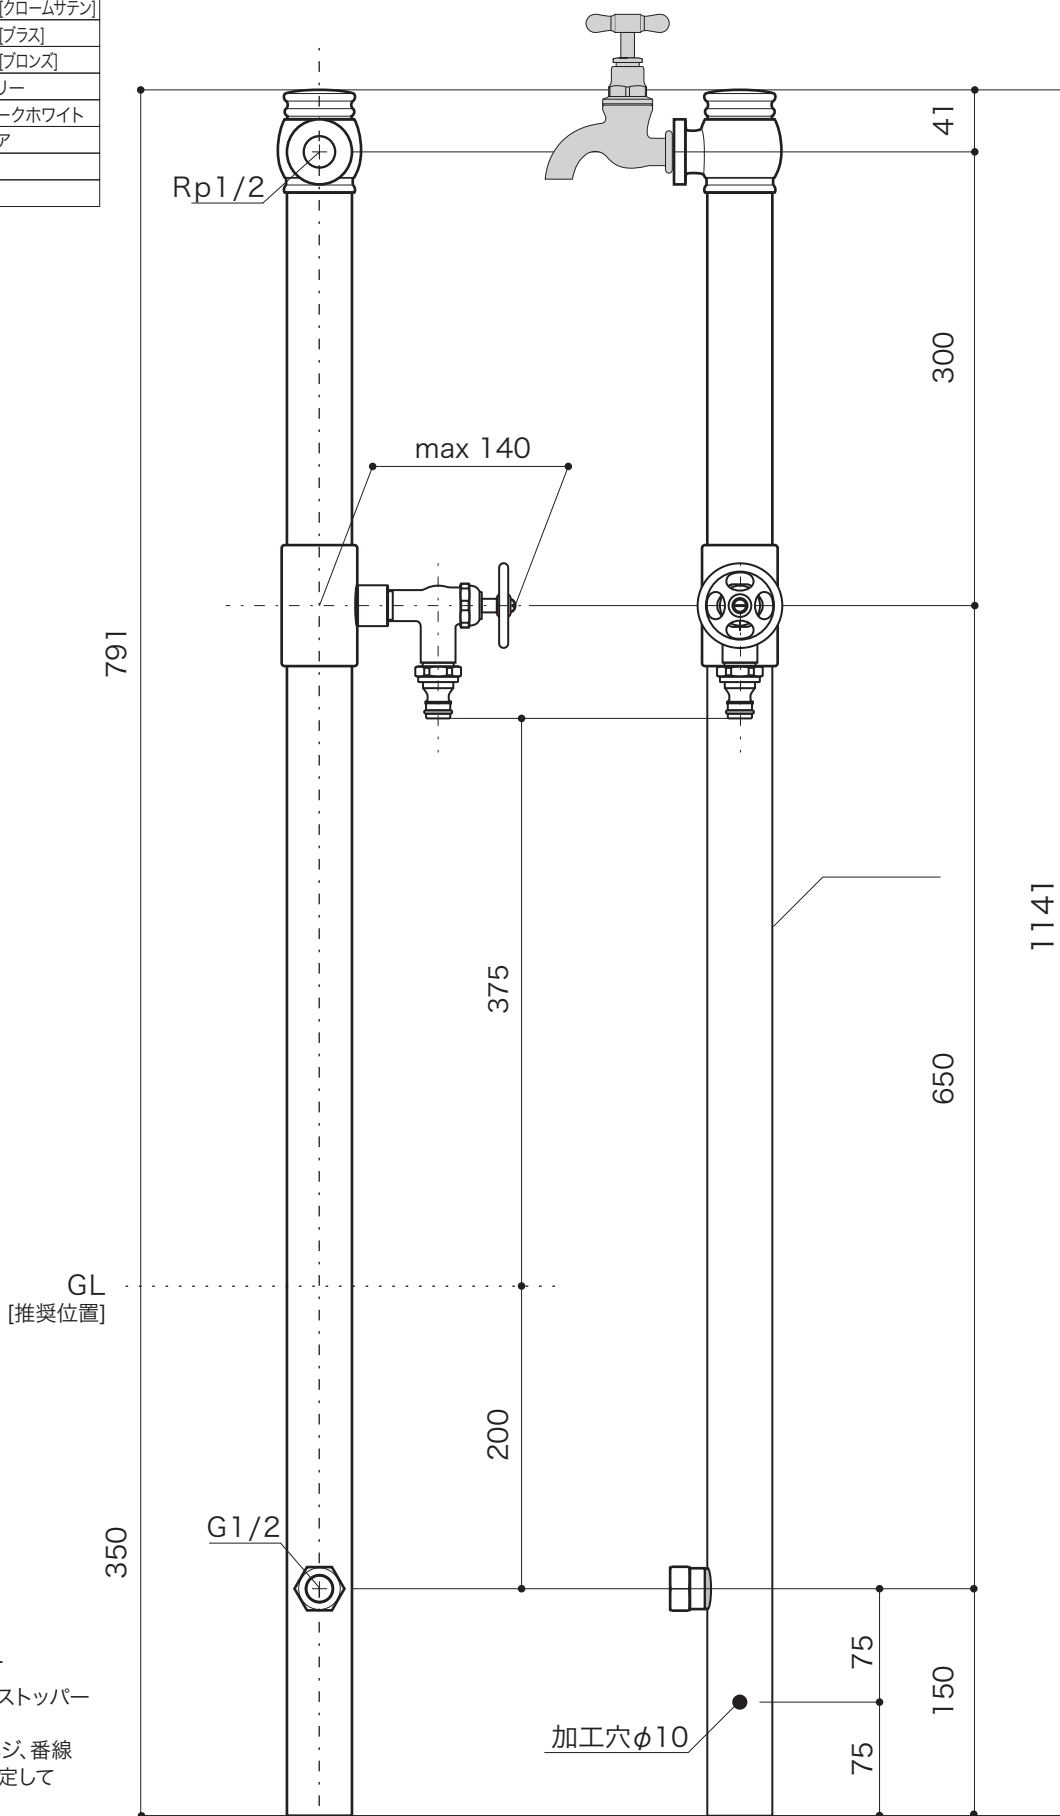

**GARDEN**

水栓柱

水栓柱 [双口]

水栓部別売

ホースアダプター付

S=1/5 (単位 / mm) open up '06

■ topic ・鉄管、青銅鑄物 [本体] 銅管 [内部管]  
・日本製

※ 屋外用 (寒冷地仕様ではありません) ※ 内部給水管には保温テープ巻  
※ 青銅鑄物部分に経年変化があります  
※ 取付け水栓推奨品 [別売] クラシック水栓・ホース栓

品番	E327020	チャコール[クロームサテン]
	E327021	チャコール[プラス]
	E327022	チャコール[ブロンズ]
	E327023	クランベリー
	E327024	アンティークホワイト
	E327025	フリージア
	E327026	モス
	E327028	グレープ

・加工穴φ10について  
固定の強化、施工時のストッパー  
としてご利用ください。  
設置の状況に応じ長ネジ、番線  
等をご使用いただき固定して  
ください。