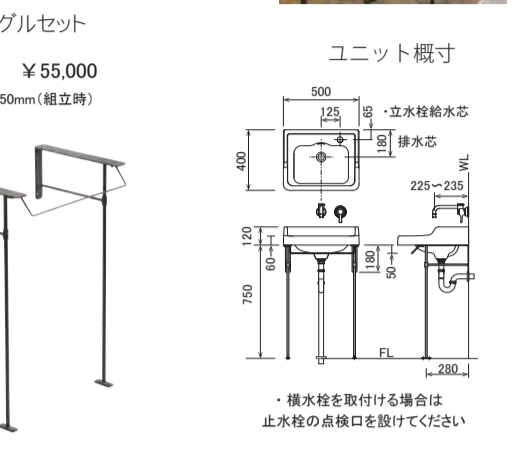

for unit 1

スタンドユニット 洗面アンダerset

洗面器/ハイバック専用部品

- ・アリアン(属性性上げ) ①
- ・タモ/ナチュラル
- ・タモ/エインジ
- ※ハイバック型洗面器専用部品のため取付専用ボルトが同梱されています

洗面アンダerset E351471 ¥55,000
*235×495×120mm(組立時)

洗面タオルバー E351241 ¥18,000
E351242 ¥14,000

洗面アンダerset E351431 ¥110,000
E351432 ¥110,000

洗面アンダerset E351441 ¥48,000
E351442 ¥27,000

洗面アンダerset E351221 ¥35,000
E351222 ¥4,000
E351223 ¥27,000

洗面アンダerset E351140 ¥25,000
E351142 ¥32,000

洗面アンダerset E351251 ¥17,000
E351252 ¥17,000
E351253 ¥28,000
E351254 ¥28,000

洗面アンダerset E351261 ¥25,000
E351262 ¥25,000
E351263 ¥38,000
E351264 ¥38,000

洗面アンダerset E351311 ¥8,000
E351312 ¥2,800

洗面アンダerset E351361 ¥40,000
E351362 ¥40,000

洗面アンダerset E351461 ¥55,000