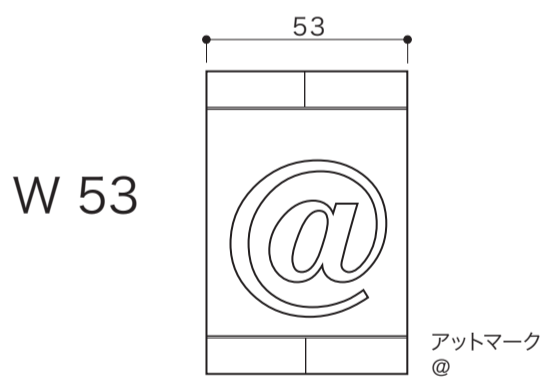

SIGN	表札
ネームタイル (記号)	[サインレールと組み合わせる表札] 用
焼締め陶器	S=1/2 (単位 / mm) open up '07

■ topic
 ・陶器 (本体無釉)
 ・日本製
 ※ 設計寸法です。手作り製品のため個体差があります。
 ※ 無釉のためエイジングします。

HAND MADE

品番	E3272(SL・@・CO・AD・BL・CR・DT・HY・PD)
	E3272 に、ご希望の記号を加えた6桁が品番です。 [例: 3272SL]