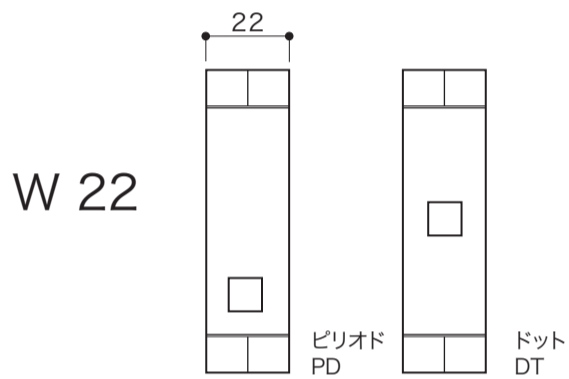

SIGN	表札
ネームタイル (記号)	[サインレールと組み合わせる表札] 用
焼締め陶器	S=1/2 (単位 / mm) open up '07

■ topic
 ・陶器 (本体無釉)
 ・日本製
 ※ 設計寸法です。手作り製品のため個体差があります。
 ※ 無釉のためエイジングします。

HAND MADE

品番	E3272(SL・@・CO・AD・BL・CR・DT・HY・PD)
	E3272 に、ご希望の記号を加えた6桁が品番です。 [例: 3272SL]