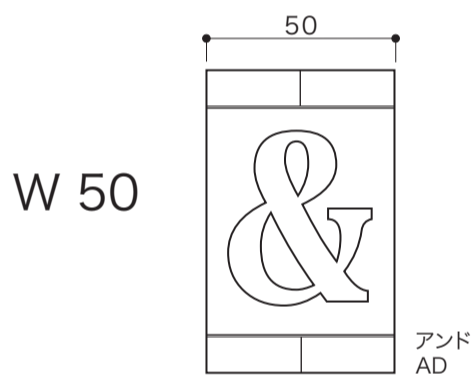

SIGN	表札
ネームタイル (記号)	[サインレールと組み合わせる表札] 用
焼締め陶器	S=1/2 (単位 / mm) open up '07

■ topic
 ・陶器 (本体無釉)
 ・日本製
 ※ 設計寸法です。手作り製品のため個体差があります。
 ※ 無釉のためエイジングします。

HAND MADE

品番	E3272(SL・@・CO・AD・BL・CR・DT・HY・PD)
	E3272 に、ご希望の記号を加えた6桁が品番です。 [例: 3272SL]