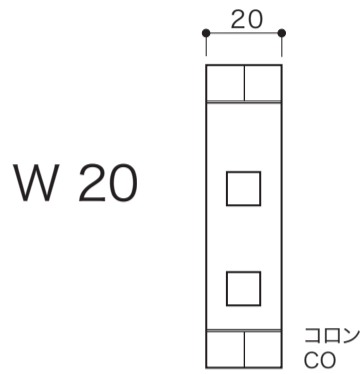

SIGN	表札
ネームタイル (記号)	[サインレールと組み合わせる表札] 用
焼締め陶器	S=1/2 (単位 / mm) open up '07

■ topic
 ・陶器 (本体無釉)
 ・日本製
 ※ 設計寸法です。手作り製品のため個体差があります。
 ※ 無釉のためエイジングします。

HAND MADE

品番	E3272(SL・@・CO・AD・BL・CR・DT・HY・PD)
	E3272 に、ご希望の記号を加えた6桁が品番です。 [例: 3272SL]