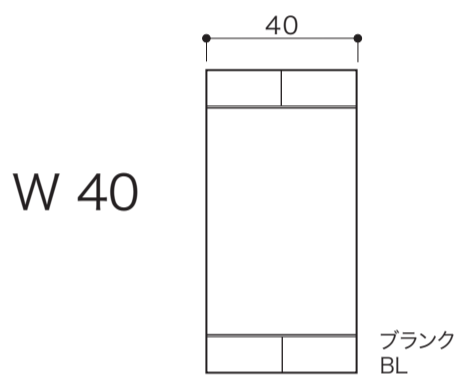

SIGN	表札
ネームタイル (記号)	[サインレールと組み合わせる表札] 用
焼締め陶器	S=1/2 (単位 / mm) open up '07

■ topic
 ・陶器 (本体無釉)
 ・日本製
 ※ 設計寸法です。手作り製品のため個体差があります。
 ※ 無釉のためエイジングします。

HAND MADE

品番	E3272(SL・@・CO・AD・BL・CR・DT・HY・PD)
	E3272 に、ご希望の記号を加えた6桁が品番です。 [例: 3272SL]