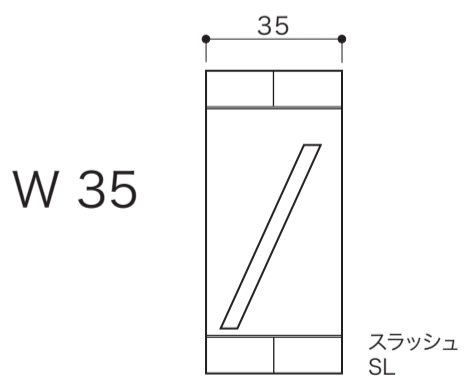

SIGN	表札
ネームタイル (記号)	[サインレールと組み合わせる表札] 用
焼締め陶器	S=1/2 (単位 / mm) open up '07

■ topic
 ・陶器 (本体無釉)
 ・日本製
 ※ 設計寸法です。手作り製品のため個体差があります。
 ※ 無釉のためエイジングします。

HAND MADE

品番	E3272(SL・@・CO・AD・BL・CR・DT・HY・PD)
	E3272 に、ご希望の記号を加えた6桁が品番です。 [例: 3272SL]