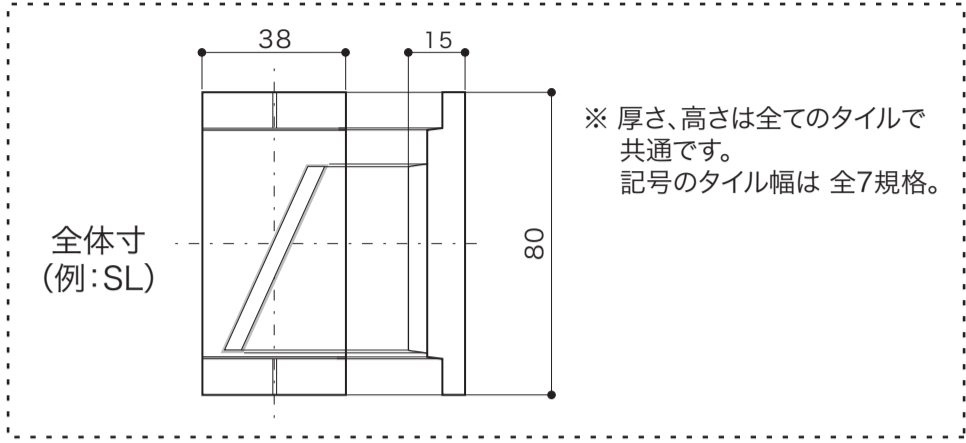

SIGN	表札
ネームタイル (記号)	[サインレールと組み合わせる表札] 用
焼締め陶器	S=1/2 (単位 / mm) open up '07

■ topic
 ・陶器 (本体無釉)
 ・日本製
 ※ 設計寸法です。手作り製品のため個体差があります。
 ※ 無釉のためエイジングします。

HAND MADE

品番	E3272(SL・@・CO・AD・BL・CR・DT・HY・PD)
	E3272 に、ご希望の記号を加えた6桁が品番です。 [例: 3272SL]