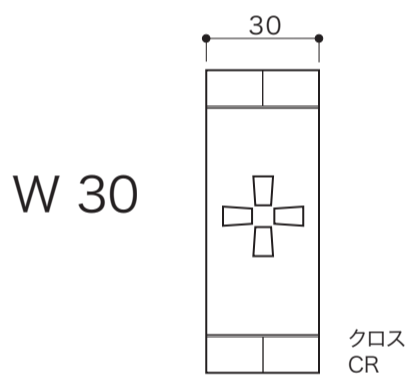

SIGN	表札
ネームタイル (記号)	[サインレールと組み合わせる表札] 用
焼締め陶器	S=1/2 (単位 / mm) open up '07

■ topic
 ・陶器 (本体無釉)
 ・日本製
 ※ 設計寸法です。手作り製品のため個体差があります。
 ※ 無釉のためエイジングします。

HAND MADE

品番	E3272(SL・@・CO・AD・BL・CR・DT・HY・PD)
	E3272 に、ご希望の記号を加えた6桁が品番です。 [例: 3272SL]