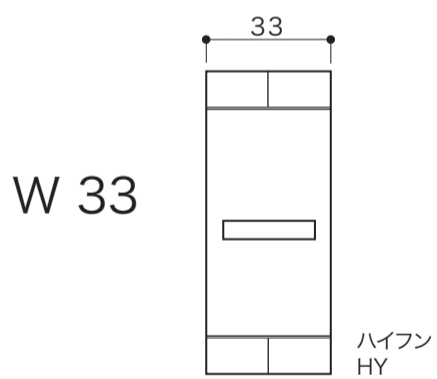

SIGN	表札
ネームタイル (記号)	[サインレールと組み合わせる表札] 用
焼締め陶器	S=1/2 (単位 / mm) open up '07

■ topic
 ・陶器 (本体無釉)
 ・日本製
 ※ 設計寸法です。手作り製品のため個体差があります。
 ※ 無釉のためエイジングします。

HAND MADE

品番	E3272(SL・@・CO・AD・BL・CR・DT・HY・PD)
	E3272 に、ご希望の記号を加えた6桁が品番です。 [例: 3272SL]