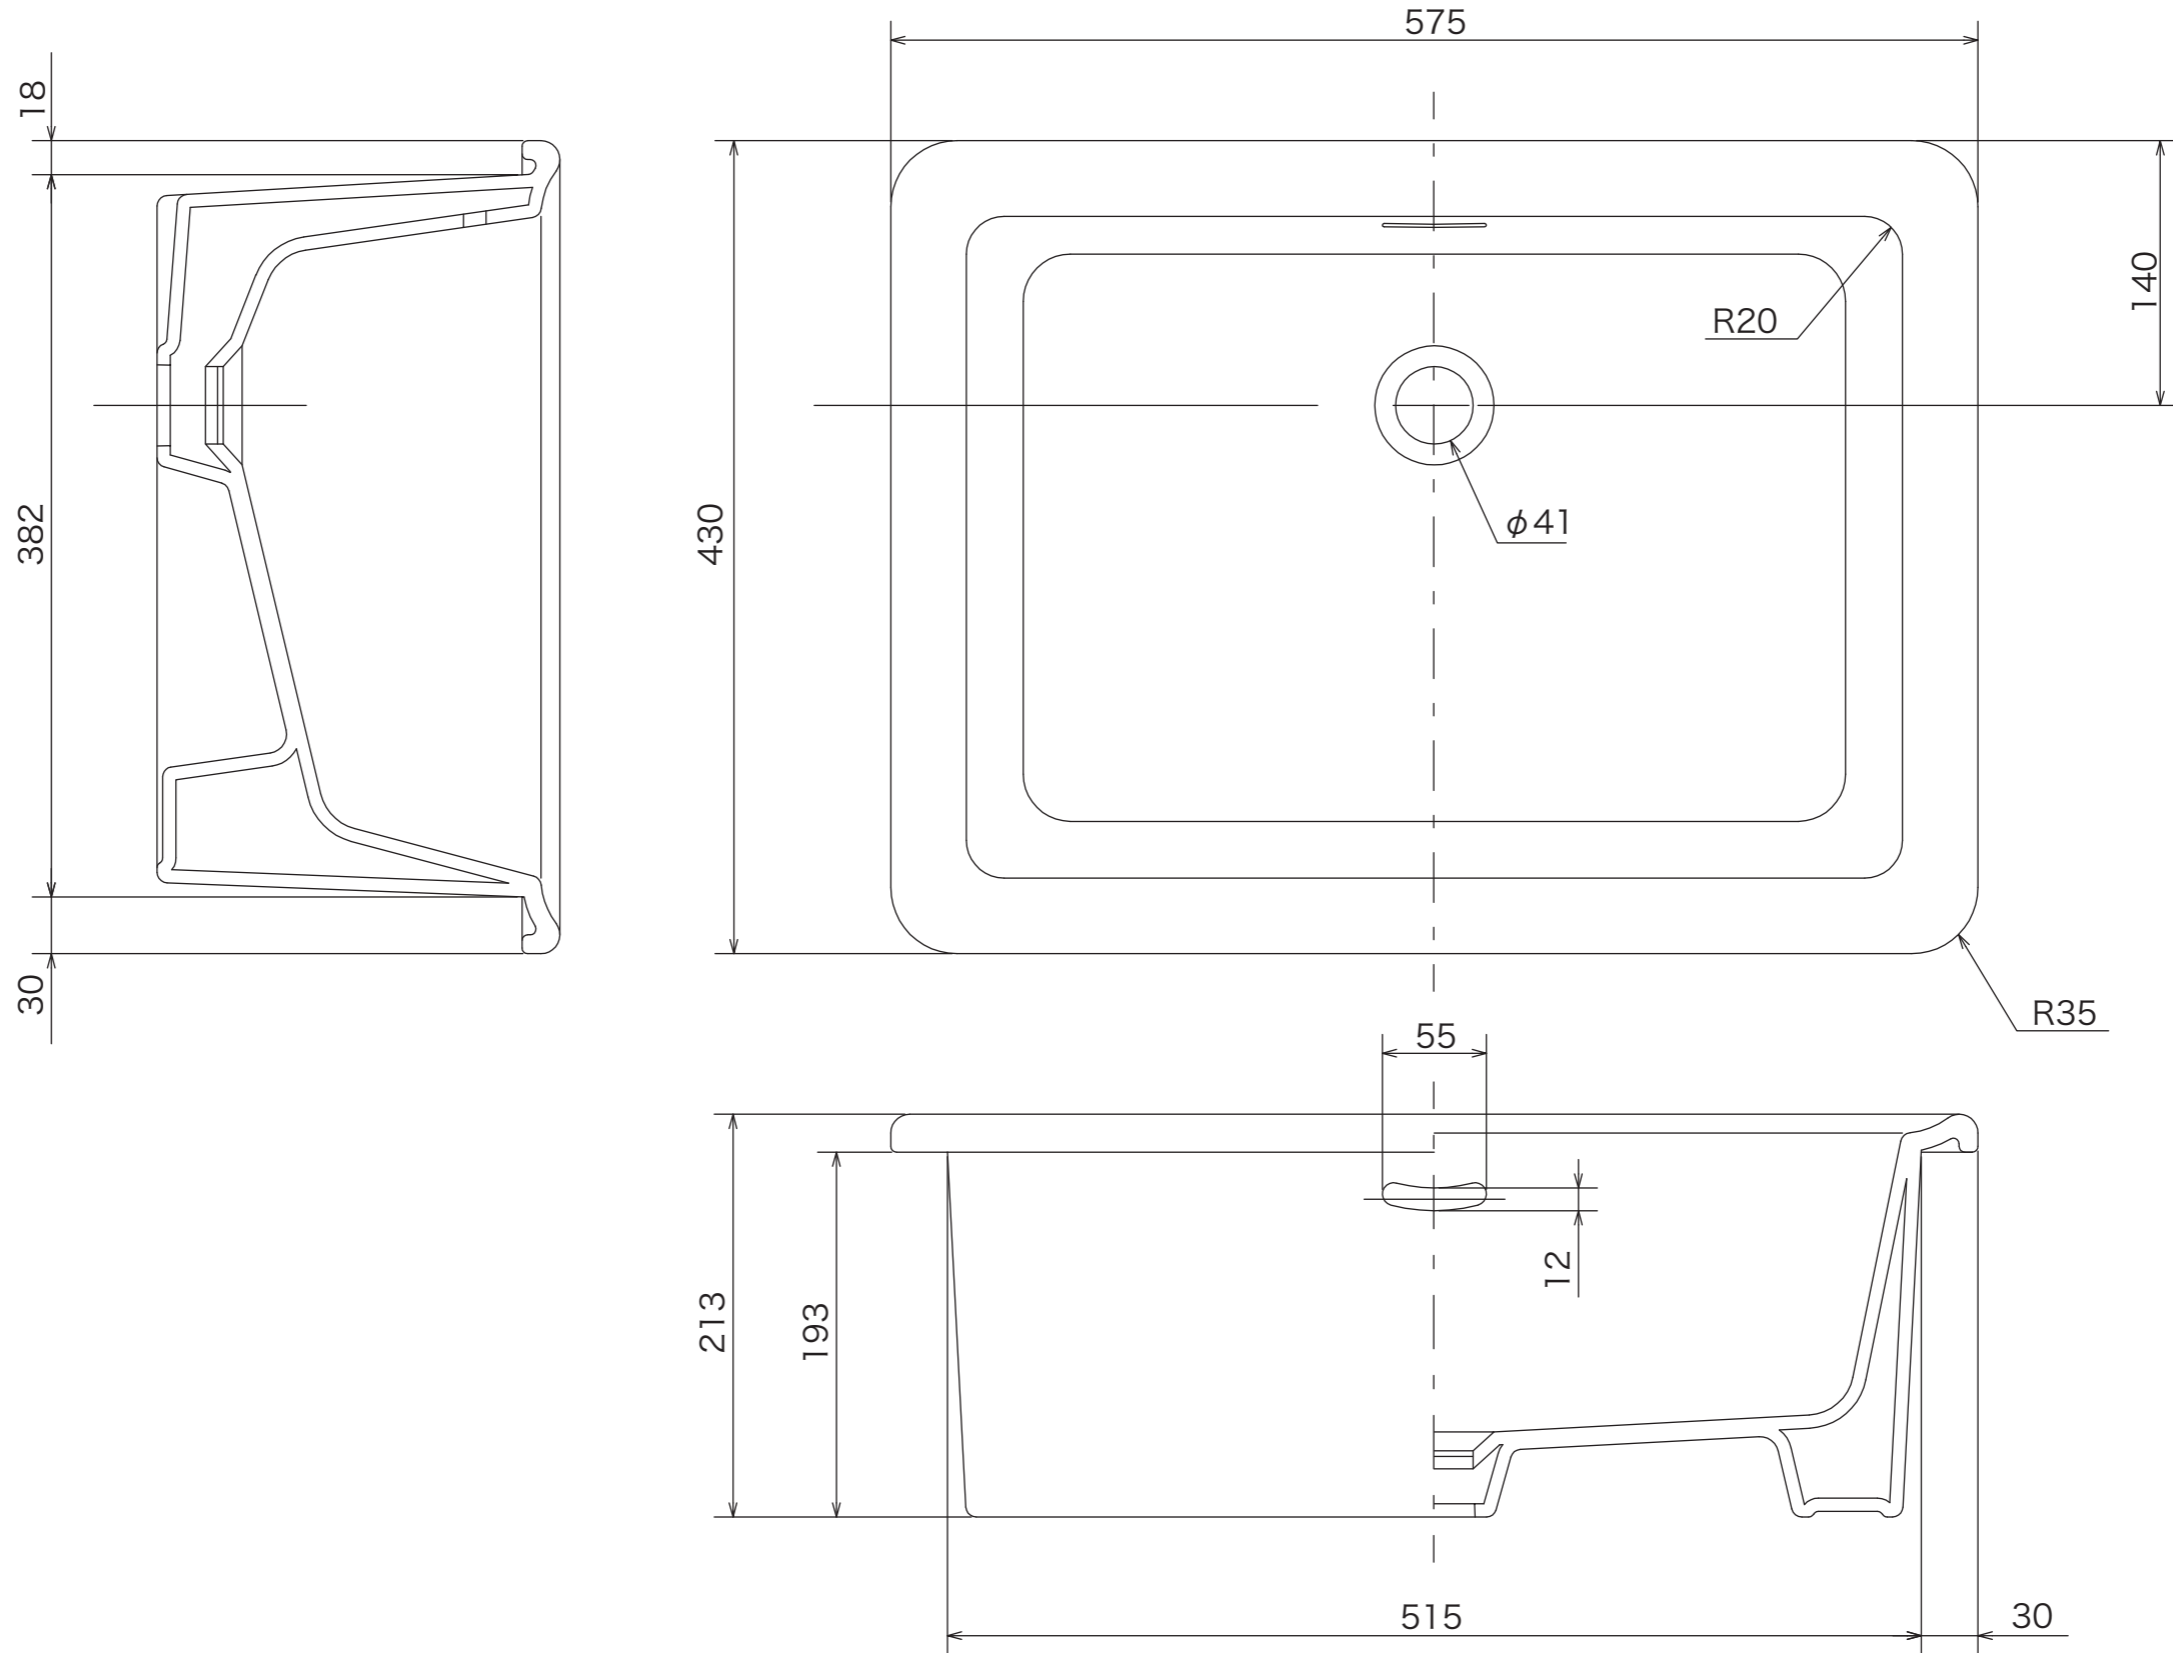

SINK	洗面器
洗面器 Lレクタングル	排水金具、管類は32mmタイプ使用のこと
オーバーカウンター型	S=1/4 (単位 / mm) open up 12

■ topic

- ・陶器
- ・実容量 / 15L
- ・オーバーフロータイプ
- ・屋内専用品

・カウンター製作用の開口寸法図は製品と同梱。(ウェブサイトにも掲載有)
 ・日本製

※ 設計寸法です。焼物は焼成による変形が生ずることがあります。
 ※ 公差なき寸法はJIS公差に準じます。(注: 海外規格の排水金具は取付けできないことがあります)

品番	E274240	ブランカ
品番	E350060	リネン