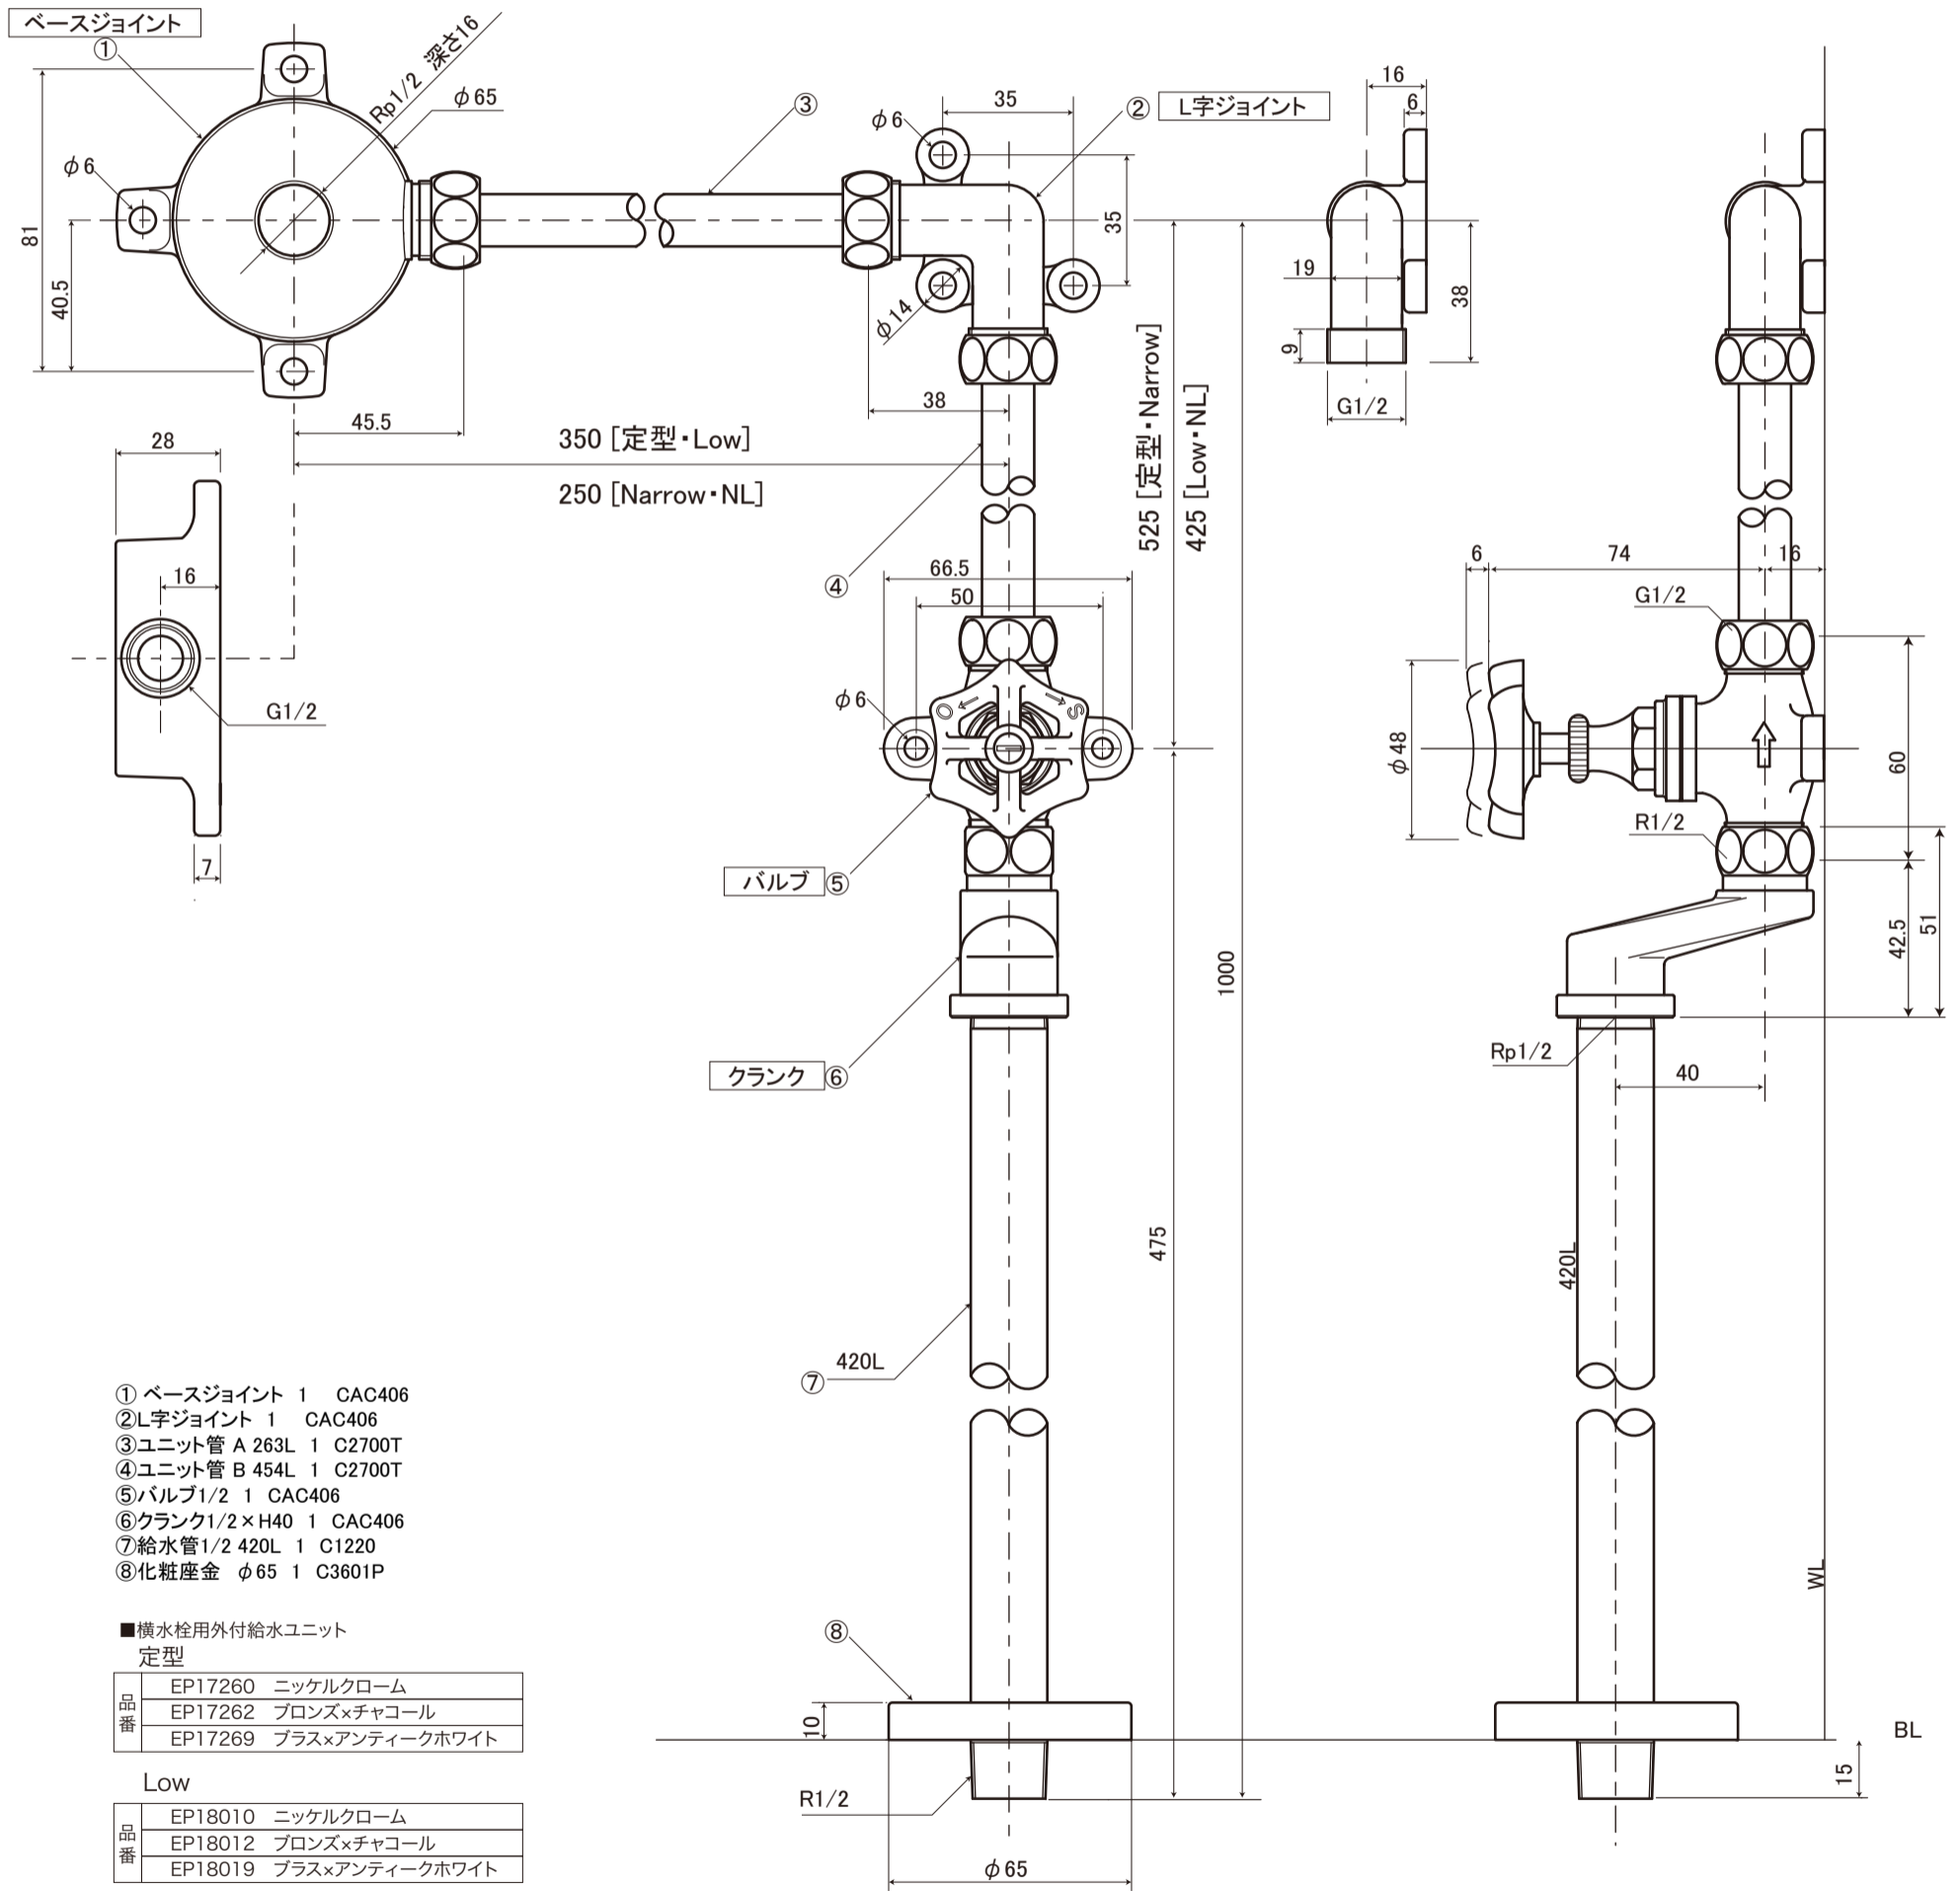

SUPPLY

サプライ [給排水部品・補助部品]

■ topic

- ・黄銅・鉄管 その他
- ・取付け用型紙、取付けネジ付
- ・組立式
- ・日本製

外付給水ユニット

横水栓用

S=1/2 (単位 / mm) open up '12 [v2_'17]

※ EP17262・EP17269には経年変化があります

※ 定型 以外は受注生産品です

- ① ベースジョイント 1 CAC406
- ② L字ジョイント 1 CAC406
- ③ ユニット管 A 263L 1 C2700T
- ④ ユニット管 B 454L 1 C2700T
- ⑤ バルブ 1/2 1 CAC406
- ⑥ クランク 1/2 × H40 1 CAC406
- ⑦ 給水管 1/2 420L 1 C1220
- ⑧ 化粧座金 φ65 1 C3601P

■横水栓用外付給水ユニット

定型	
品番	EP17260 ニッケルクローム
品番	EP17262 ブロンズ×チャコール
品番	EP17269 プラス×アンティークホワイト

Low	
品番	EP18010 ニッケルクローム
品番	EP18012 ブロンズ×チャコール
品番	EP18019 プラス×アンティークホワイト

Narrow	
品番	EP18020 ニッケルクローム
品番	EP18022 ブロンズ×チャコール
品番	EP18029 プラス×アンティークホワイト

NL	
品番	EP18030 ニッケルクローム
品番	EP18032 ブロンズ×チャコール
品番	EP18039 プラス×アンティークホワイト