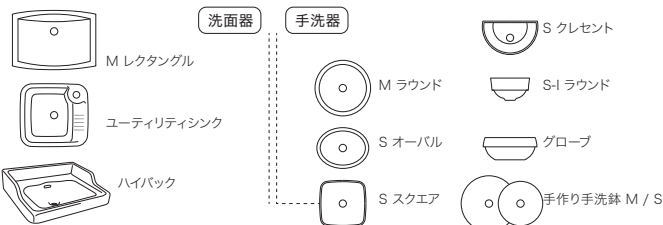

2021年8月 新製品情報

ユリカモメ混合栓

2021
新製品

小さくて使い勝手良く、設置の場所を選ばず、を開発のコンセプトにした混合栓です。
360°回転する吐水管でどちら向きにも取付けできます。
珪藻ふうの塗装が金属の硬質な印象を和らげ
水周り空間全体の景色を個性的にしてくれます。

水辺の和みキャラ
目指します!

洗面はもちろん、手洗器にも合わせられる
コンパクトサイズの混合栓
個性派だけど、地味に仕事はこなします

わが家にホドホド

心を水辺で癒しましょう

water faucet_mix_yurikamome

馬蹄形金具で締付けが
楽になりました

止水栓にアダプターを
取付け、クイックファ
スナーで固定します

カラフルな鉢器にも
相性◎!

詳細情報 / ユリカモメ混合栓

・節湯C1対応品

■ topic

- ・青銅
- ・吐水部360°回転 / 泡沫
- ・屋内専用品
- ・日本製

- ・水栓取付穴開口 φ36±1mm
- ・ブロンズタイプには経年変化があります。

■ 概寸法

■ 組合せできるエッセンスの洗面・手洗器

- お問い合わせ -

essence-i@ibuki-craft.com
052-703-4741

IBUKI CRAFT CO.,LTD.
イブキクラフト/エッセンス事業部