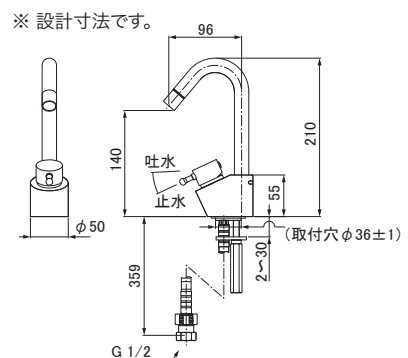

■ topic

- ・青銅
- ・吐水部360°回転 / 泡沫
- ・屋内専用品
- ・日本製

- ・水栓取付穴開口 φ36±1mm
- ・ブロンズタイプには経年変化があります。

■ 概寸法

■ 組合せできるエッセンスの洗面・手洗器

- お問い合わせ -

essence-i@ibuki-craft.com
052-703-4741

IBUKI CRAFT CO.,LTD.
イブキクラフト/エッセンス事業部